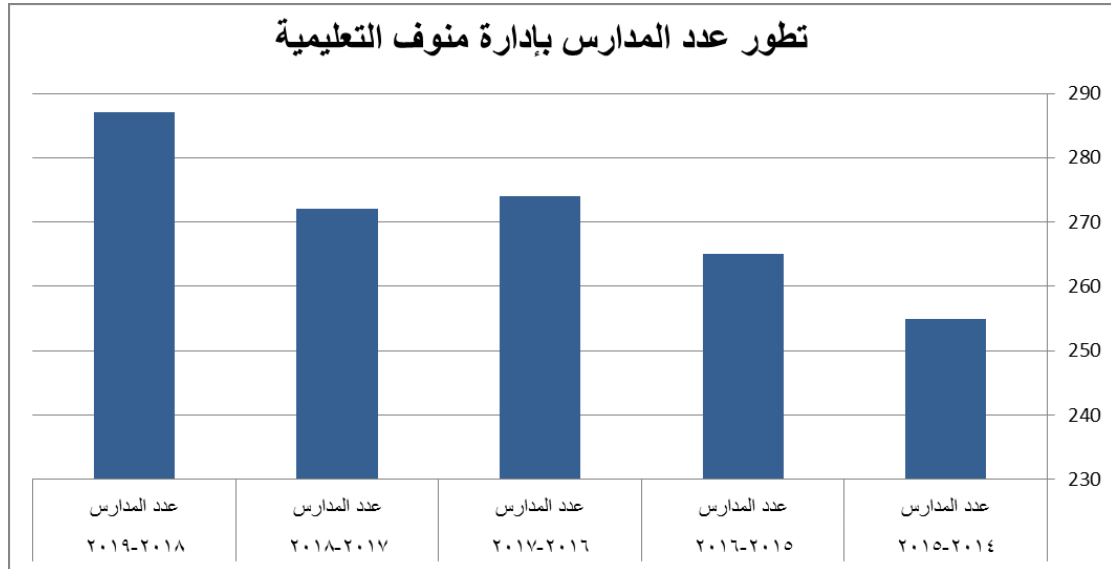

تطور عدد المدارس بمحافظة المنوفية

٢٠١٩-٢٠١٨	٢٠١٨-٢٠١٧	٢٠١٧-٢٠١٦	٢٠١٦-٢٠١٥	٢٠١٥-٢٠١٤	الإدارة
عدد المدارس	عدد المدارس	عدد المدارس	عدد المدارس	عدد المدارس	
٣٢٩	٣٢٢	٣١٦	٣١٠	٣٠٨	شبين الكوم

٢٠١٩-٢٠١٨	٢٠١٨-٢٠١٧	٢٠١٧-٢٠١٦	٢٠١٦-٢٠١٥	٢٠١٥-٢٠١٤	الإدارة
عدد المدارس	عدد المدارس	عدد المدارس	عدد المدارس	عدد المدارس	
٣٩١	٣٦٧	٣٦٩	٣٥١	٣٤٧	أشمون

٢٠١٩-٢٠١٨	٢٠١٨-٢٠١٧	٢٠١٧-٢٠١٦	٢٠١٦-٢٠١٥	٢٠١٥-٢٠١٤	الإدارة
عدد المدارس	عدد المدارس	عدد المدارس	عدد المدارس	عدد المدارس	
٢٨٧	٢٧٢	٢٧٤	٢٦٥	٢٥٥	منوف

٢٠١٩-٢٠١٨	٢٠١٨-٢٠١٧	٢٠١٧-٢٠١٦	٢٠١٦-٢٠١٥	٢٠١٥-٢٠١٤	الإدارة
عدد المدارس	عدد المدارس	عدد المدارس	عدد المدارس	عدد المدارس	
٢٠٩	٢٠١	١٩٩	١٩٦	١٩٢	تلا