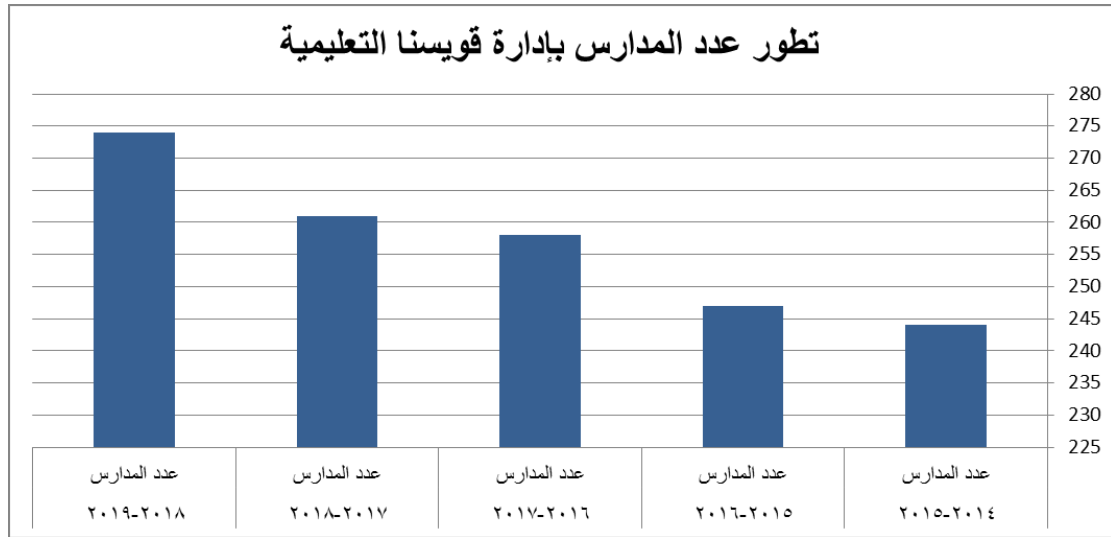

٢٠١٩-٢٠١٨	٢٠١٨-٢٠١٧	٢٠١٧-٢٠١٦	٢٠١٦-٢٠١٥	٢٠١٥-٢٠١٤	الإدارة	
عدد المدارس	عدد المدارس	عدد المدارس	عدد المدارس	عدد المدارس		قويسنا
٢٧٤	٢٦١	٢٥٨	٢٤٧	٢٤٤