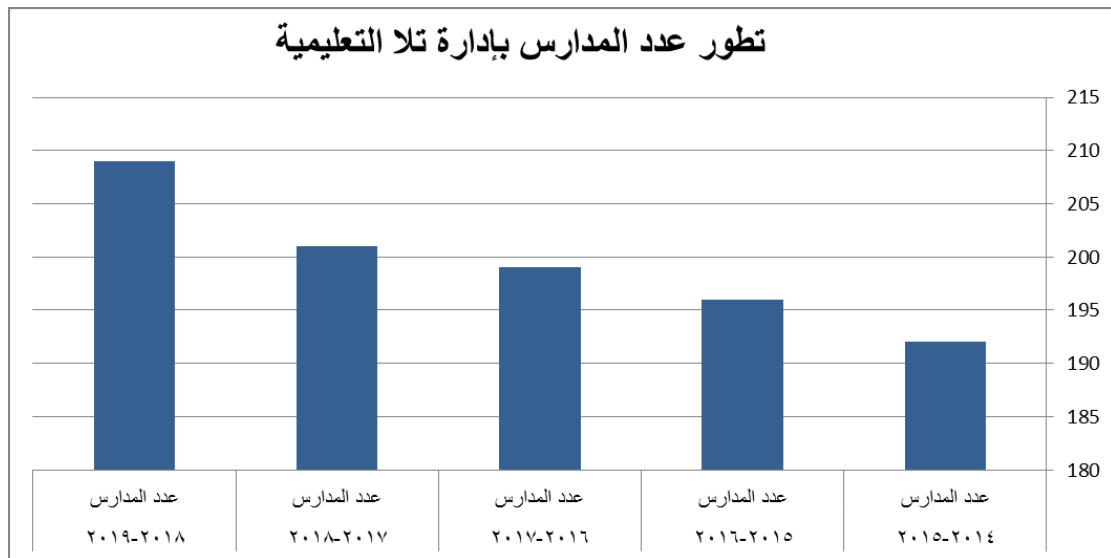

تطور عدد المدارس بمحافظة المنوفية

٢٠١٩-٢٠١٨	٢٠١٨-٢٠١٧	٢٠١٧-٢٠١٦	٢٠١٦-٢٠١٥	٢٠١٥-٢٠١٤	الإدارة
عدد المدارس	عدد المدارس	عدد المدارس	عدد المدارس	عدد المدارس	
٣٢٩	٣٢٢	٣١٦	٣١٠	٣٠٨	شبين الكوم

٢٠١٩-٢٠١٨	٢٠١٨-٢٠١٧	٢٠١٧-٢٠١٦	٢٠١٦-٢٠١٥	٢٠١٥-٢٠١٤	الإدارة
عدد المدارس	عدد المدارس	عدد المدارس	عدد المدارس	عدد المدارس	
٣٩١	٣٦٧	٣٦٩	٣٥١	٣٤٧	أشمون

٢٠١٩-٢٠١٨	٢٠١٨-٢٠١٧	٢٠١٧-٢٠١٦	٢٠١٦-٢٠١٥	٢٠١٥-٢٠١٤	الإدارة
عدد المدارس	عدد المدارس	عدد المدارس	عدد المدارس	عدد المدارس	
٢٨٧	٢٧٢	٢٧٤	٢٦٥	٢٥٥	منوف

٢٠١٩-٢٠١٨	٢٠١٨-٢٠١٧	٢٠١٧-٢٠١٦	٢٠١٦-٢٠١٥	٢٠١٥-٢٠١٤	الإدارة
عدد المدارس	عدد المدارس	عدد المدارس	عدد المدارس	عدد المدارس	
٢٠٩	٢٠١	١٩٩	١٩٦	١٩٢	تلا