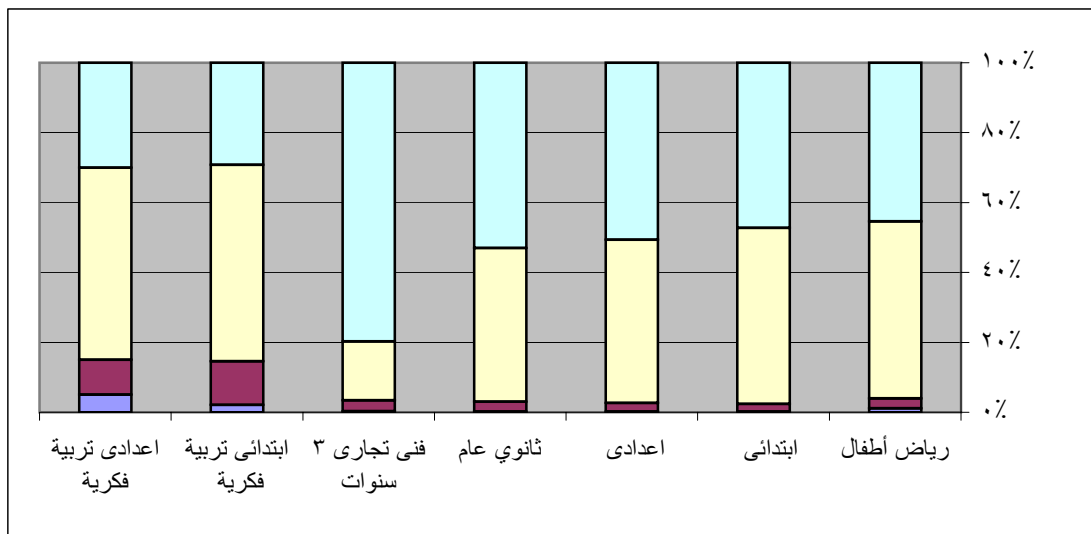

بيان بعدد مدارس ادارة سرس الليان للعام الدراسي ٢٠١٢/٢٠١١

الإدارة	المرحلة	عدد المدارس	عدد الفصول	عدد التلاميذ		
				بنين	بنات	جملة
سرس الليان	رياض أطفال	٩	٢٤	٤٢٨	٢٨٣	٨١١
	ابتدائي	١٤	١٦٤	٢٨٢٨	٢٥٩٤	٧٤٢٢
	اعدادى	٦	٧٥	١٤٤٠	١٥٦٣	٣٠٠٣
	ثانوي عام	٢	٢٣	٥٠٨	٦١٢	١١٢٠
	فنى تجارى ٣ سنوات	١	١٠	٥٥	٢٦٠	٣١٥
	ابتدائى تربية فكرية	١	٦	٢٧	١٤	٤١
	اعدادى تربية فكرية	١	٢	١١	٦	١٧
	جملة الادارة	٢٤	٣١٤	٦٣٠٧	٦٤٣٢	١٢٧٣٩