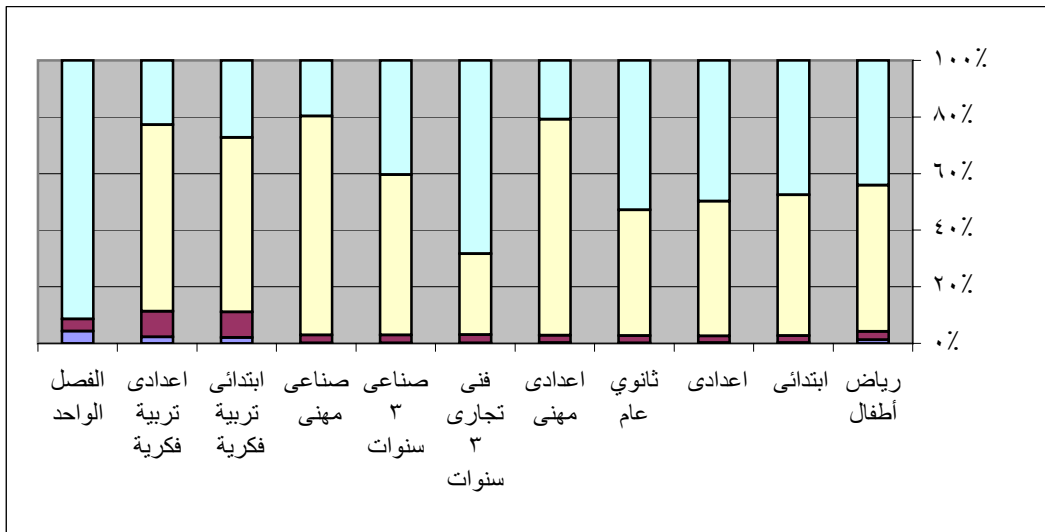

بيان بعدد مدارس ادارة الباجور للعام الدراسي ٢٠١٢/٢٠١١

الإدارة	المرحلة	عدد المدارس	عدد الفصول	عدد التلاميذ		
				بنين	بنات	جملة
الباجور	رياض أطفال	٢٨	٨٦	١٥١٦	١٢٩٢	٢٨٠٨
	ابتدائي	٩٢	٩٧٨	١٩١٨٦	١٨٣٥٧	٢٧٥٤٣
	اعدادى	٤٣	٣٩٥	٧٨٣٢	٨٢٠٨	١٦٠٤٠
	ثانوي عام	٩	١٤١	٢٤٧٧	٢٩٤٣	٥٤٢٠
	اعدادى مهني	٤	٤٢	١٢٣٨	٢٣٦	١٥٦٤
	فنى تجارى ٣ سنوات	٤	٧١	٧٠١	١٦٧٦	٢٣٧٧
	صناعى ٣ سنوات	٣	١٠٠	٢٠٢٢	١٤٤١	٣٤٦٣
	صناعى مهني	٢	٣٣	٩٣٣	٢٣٧	١١٧٠
	ابتدائى تربية فكرية	٢	٩	٦١	٢٧	٨٨
	اعدادى تربية فكرية	١	٤	٢٩	١٠	٣٩
	الفصل الواحد	٥	٥	٠	١٠٧	١٠٧
	جملة الادارة	٢٠٣	١٨٦٤	٣٥٩٨٥	٣٤٦٣٤	٧٠٦١٩