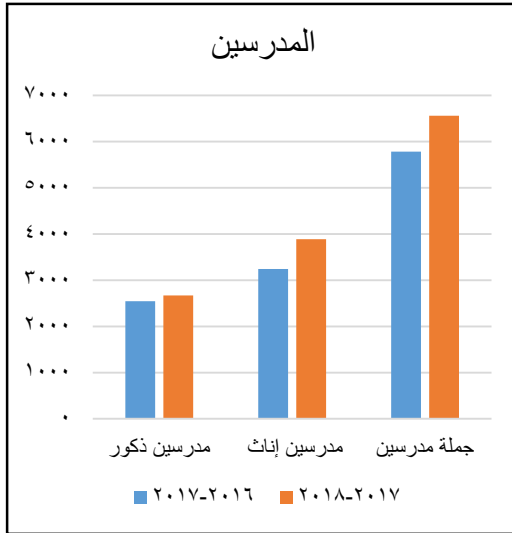

محافظة المنوفية

مديرية التربية والتعليم

إدارة الإحصاء والحاسب الآلي

مقارنة بين بيانات ٢٠١٦ - ٢٠١٧ و بيانات ٢٠١٧ - ٢٠١٨ علي مستوى إدارة منوف التعليمية

السنة	مدارس	فصول	طلاب بنين	طلاب بنات	جملة طلاب	مدرسين ذكور	مدرسين إناث	جملة مدرسين
٢٠١٧-٢٠١٦	٢٧٤	٢٦١٧	٦٢٦٩٨	٥٧٤٣٩	١٢٠١٣٧	٢٥٤١	٣٢٤٢	٥٧٨٣
٢٠١٨-٢٠١٧	٢٧٢	٢٦٥٥	٦٤٥٣١	٥٩٤١٦	١٢٣٩٤٧	٢٦٧٠	٣٨٨٧	٦٥٥٧