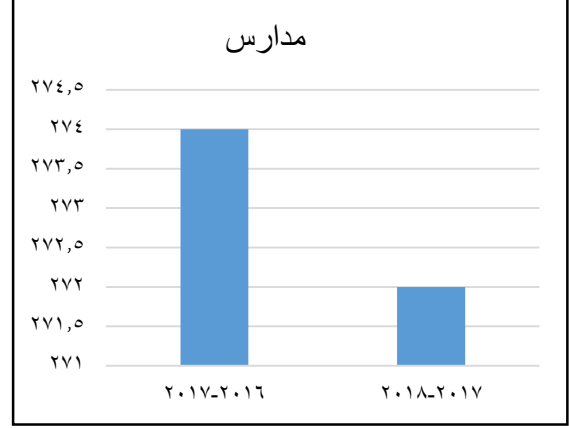

محافظة المنوفية

مديرية التربية والتعليم

إدارة الإحصاء والحاسب الآلي

مقارنة بين بيانات ٢٠١٦ - ٢٠١٧ و بيانات ٢٠١٧ - ٢٠١٨ علي مستوى إدارة منوف التعليمية

السنة	مدارس	فصول	طلاب بنين	طلاب بنات	جملة طلاب	مدرسين ذكور	مدرسين إناث	جملة مدرسين
٢٠١٧-٢٠١٦	٢٧٤	٢٦١٧	٦٢٦٩٨	٥٧٤٣٩	١٢٠١٣٧	٢٥٤١	٣٢٤٢	٥٧٨٣
٢٠١٨-٢٠١٧	٢٧٢	٢٦٥٥	٦٤٥٣١	٥٩٤١٦	١٢٣٩٤٧	٢٦٧٠	٣٨٨٧	٦٥٥٧