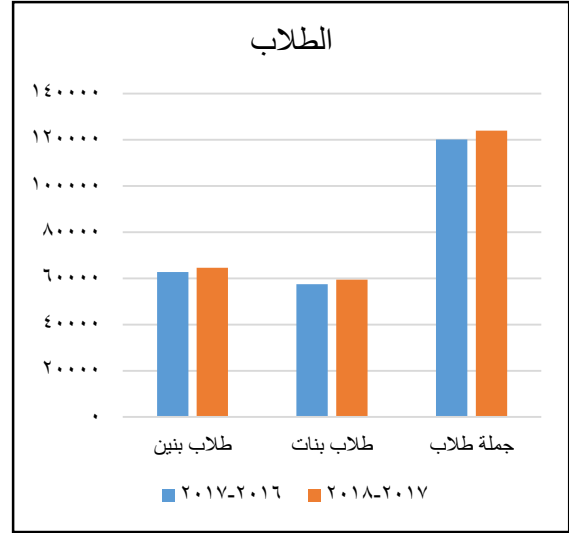

محافظة المنوفية

مديرية التربية والتعليم

إدارة الإحصاء والحاسب الآلي

مقارنة بين بيانات ٢٠١٦ - ٢٠١٧ و بيانات ٢٠١٧ - ٢٠١٨ علي مستوى إدارة منوف التعليمية

السنة	مدارس	فصول	طلاب بنين	طلاب بنات	جملة طلاب	مدرسين ذكور	مدرسين إناث	جملة مدرسين
٢٠١٧-٢٠١٦	٢٧٤	٢٦١٧	٦٢٦٩٨	٥٧٤٣٩	١٢٠١٣٧	٢٥٤١	٣٢٤٢	٥٧٨٣
٢٠١٨-٢٠١٧	٢٧٢	٢٦٥٥	٦٤٥٣١	٥٩٤١٦	١٢٣٩٤٧	٢٦٧٠	٣٨٨٧	٦٥٥٧