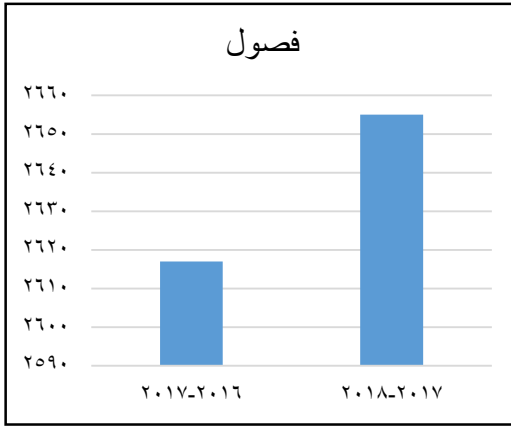

محافظة المنوفية

مديرية التربية والتعليم

إدارة الإحصاء والحاسب الآلي

مقارنة بين بيانات ٢٠١٦ - ٢٠١٧ و بيانات ٢٠١٧ - ٢٠١٨ علي مستوى إدارة منوف التعليمية

السنة	مدارس	فصول	طلاب بنين	طلاب بنات	جملة طلاب	مدرسين ذكور	مدرسين إناث	جملة مدرسين
٢٠١٧-٢٠١٦	٢٧٤	٢٦١٧	٦٢٦٩٨	٥٧٤٣٩	١٢٠١٣٧	٢٥٤١	٣٢٤٢	٥٧٨٣
٢٠١٨-٢٠١٧	٢٧٢	٢٦٥٥	٦٤٥٣١	٥٩٤١٦	١٢٣٩٤٧	٢٦٧٠	٣٨٨٧	٦٥٥٧