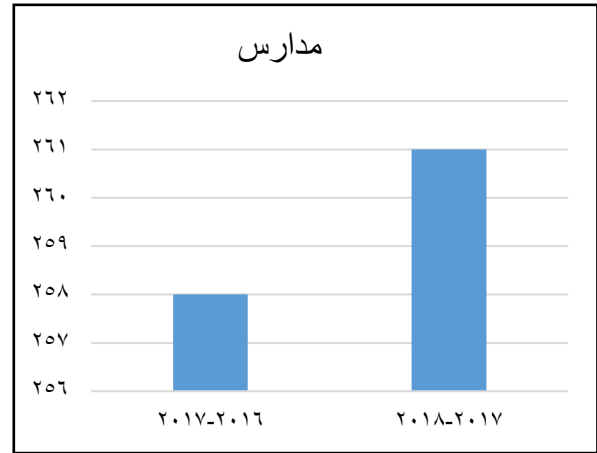

محافظة المنوفية

مديرية التربية والتعليم

إدارة الإحصاء والحاسب الآلي

مقارنة بين بيانات ٢٠١٦ - ٢٠١٧ و بيانات ٢٠١٧ - ٢٠١٨ علي مستوي إدارة قويسنا التعليمية

السنة	مدارس	فصول	طلاب بنين	طلاب بنات	جملة طلاب	مدرسين ذكور	مدرسين إناث	جملة مدرسين
٢٠١٧-٢٠١٦	٢٥٨	٢٦٠٢	٥٨٤٢١	٥٧٠٢٦	١١٥٤٤٧	٢٠٩٩	٣٠٠٨	٥١٠٧
٢٠١٨-٢٠١٧	٢٦١	٢٦٤٨	٥٩٥٧٦	٥٨٠٩٧	١١٧٦٧٣	٢١٦٠	٣٥٧٤	٥٧٣٤