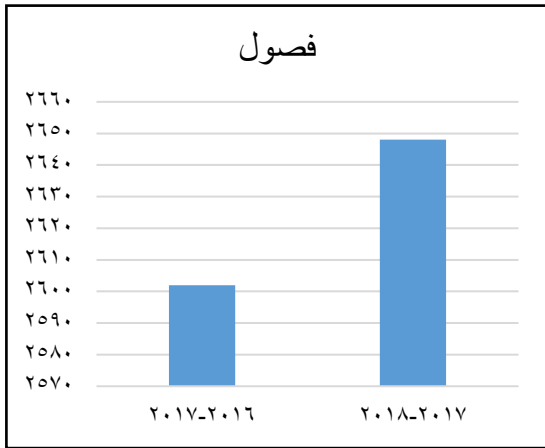

محافظة المنوفية

مديرية التربية والتعليم

إدارة الإحصاء والحاسب الآلي

مقارنة بين بيانات ٢٠١٦ - ٢٠١٧ و بيانات ٢٠١٧ - ٢٠١٨ علي مستوي إدارة قويسنا التعليمية

السنة	مدارس	فصول	طلاب بنين	طلاب بنات	جملة طلاب	مدرسين ذكور	مدرسين إناث	جملة مدرسين
٢٠١٧-٢٠١٦	٢٥٨	٢٦٠٢	٥٨٤٢١	٥٧٠٢٦	١١٥٤٤٧	٢٠٩٩	٣٠٠٨	٥١٠٧
٢٠١٨-٢٠١٧	٢٦١	٢٦٤٨	٥٩٥٧٦	٥٨٠٩٧	١١٧٦٧٣	٢١٦٠	٣٥٧٤	٥٧٣٤