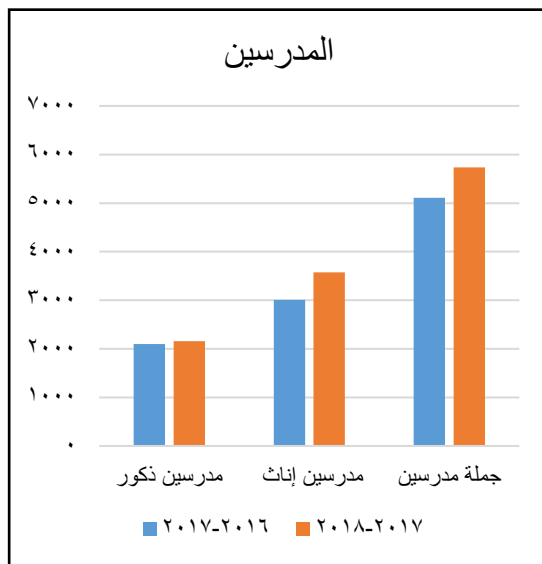

محافظة المنوفية

مديرية التربية والتعليم

إدارة الإحصاء والحاسب الآلي

مقارنة بين بيانات ٢٠١٦ - ٢٠١٧ و بيانات ٢٠١٧ - ٢٠١٨ علي مستوي إدارة قويسنا التعليمية

السنة	مدارس	فصول	طلاب بنين	طلاب بنات	جملة طلاب	مدرسين ذكور	مدرسين إناث	جملة مدرسين
٢٠١٧-٢٠١٦	٢٥٨	٢٦٠٢	٥٨٤٢١	٥٧٠٢٦	١١٥٤٤٧	٢٠٩٩	٣٠٠٨	٥١٠٧
٢٠١٨-٢٠١٧	٢٦١	٢٦٤٨	٥٩٥٧٦	٥٨٠٩٧	١١٧٦٧٣	٢١٦٠	٣٥٧٤	٥٧٣٤