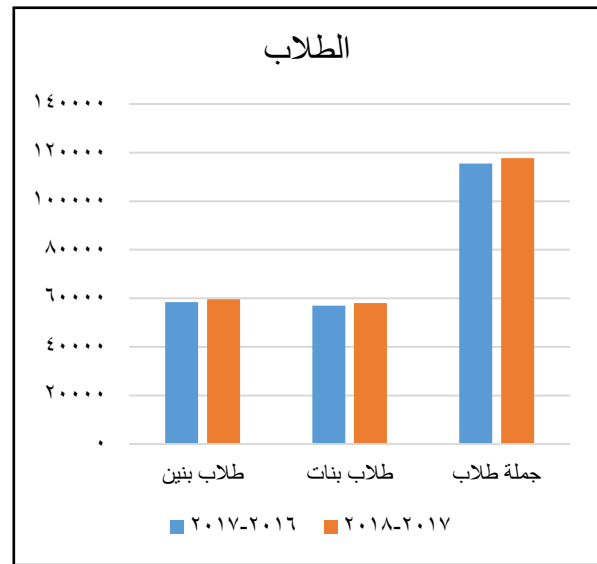

محافظة المنوفية

مديرية التربية والتعليم

إدارة الإحصاء والحاسب الآلي

مقارنة بين بيانات ٢٠١٦ - ٢٠١٧ و بيانات ٢٠١٧ - ٢٠١٨ علي مستوي إدارة قويسنا التعليمية

السنة	مدارس	فصول	طلاب بنين	طلاب بنات	جملة طلاب	مدرسين ذكور	مدرسين إناث	جملة مدرسين
٢٠١٧-٢٠١٦	٢٥٨	٢٦٠٢	٥٨٤٢١	٥٧٠٢٦	١١٥٤٤٧	٢٠٩٩	٣٠٠٨	٥١٠٧
٢٠١٨-٢٠١٧	٢٦١	٢٦٤٨	٥٩٥٧٦	٥٨٠٩٧	١١٧٦٧٣	٢١٦٠	٣٥٧٤	٥٧٣٤