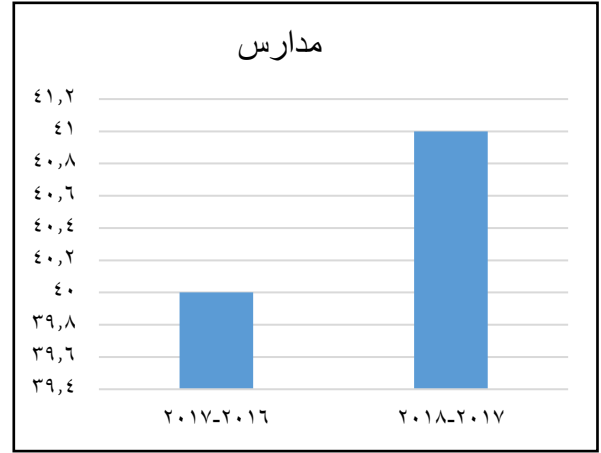

## محافظة المنوفية

مديرية التربية والتعليم

إدارة الإحصاء والحاسب الآلي

مقارنة بين بيانات ٢٠١٦ - ٢٠١٧ و بيانات ٢٠١٧ - ٢٠١٨ علي مستوي إدارة سرس الليان التعليمية

السنة	مدارس	فصول	طلاب بنين	طلاب بنات	جملة طلاب	مدرسين ذكور	مدرسين إناث	جملة مدرسين
٢٠١٧-٢٠١٦	٤٠	٣٧٠	٧٨٥٥	٧٩٦٩	١٥٨٢٤	٣٠٨	٦٨٠	٩٨٨
٢٠١٨-٢٠١٧	٤١	٣٨٧	٨١٦٧	٨٤٦٨	١٦٦٣٥	٣١٢	٧٧٧	١٠٨٩