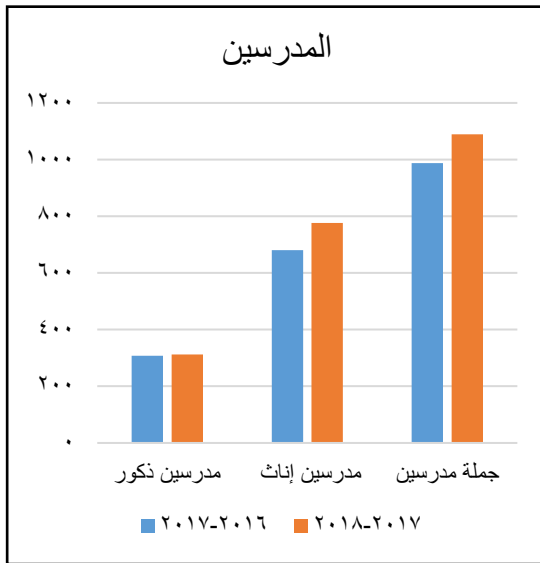

## محافظة المنوفية

مديرية التربية والتعليم

إدارة الإحصاء والحاسب الآلي

مقارنة بين بيانات ٢٠١٦ - ٢٠١٧ و بيانات ٢٠١٧ - ٢٠١٨ علي مستوي إدارة سرس الليان التعليمية

السنة	مدارس	فصول	طلاب بنين	طلاب بنات	جملة طلاب	مدرسين ذكور	مدرسين إناث	جملة مدرسين
٢٠١٧-٢٠١٦	٤٠	٣٧٠	٧٨٥٥	٧٩٦٩	١٥٨٢٤	٣٠٨	٦٨٠	٩٨٨
٢٠١٨-٢٠١٧	٤١	٣٨٧	٨١٦٧	٨٤٦٨	١٦٦٣٥	٣١٢	٧٧٧	١٠٨٩