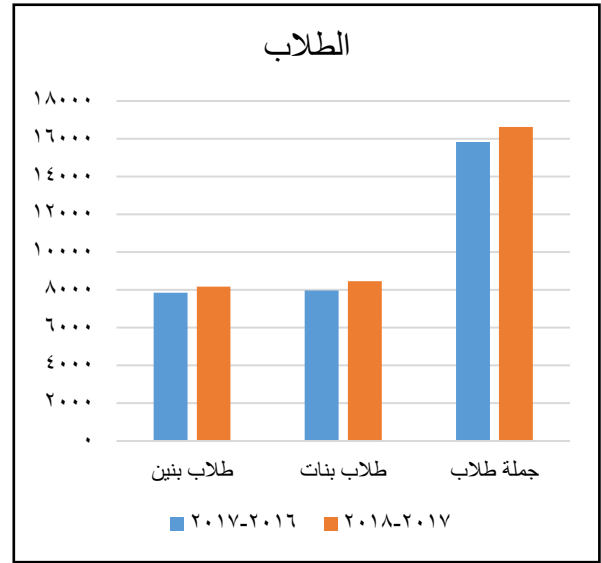

## محافظة المنوفية

مديرية التربية والتعليم

إدارة الإحصاء والحاسب الآلي

مقارنة بين بيانات ٢٠١٦ - ٢٠١٧ و بيانات ٢٠١٧ - ٢٠١٨ علي مستوي إدارة سرس الليان التعليمية

السنة	مدارس	فصول	طلاب بنين	طلاب بنات	جملة طلاب	مدرسين ذكور	مدرسين إناث	جملة مدرسين
٢٠١٧-٢٠١٦	٤٠	٣٧٠	٧٨٥٥	٧٩٦٩	١٥٨٢٤	٣٠٨	٦٨٠	٩٨٨
٢٠١٨-٢٠١٧	٤١	٣٨٧	٨١٦٧	٨٤٦٨	١٦٦٣٥	٣١٢	٧٧٧	١٠٨٩