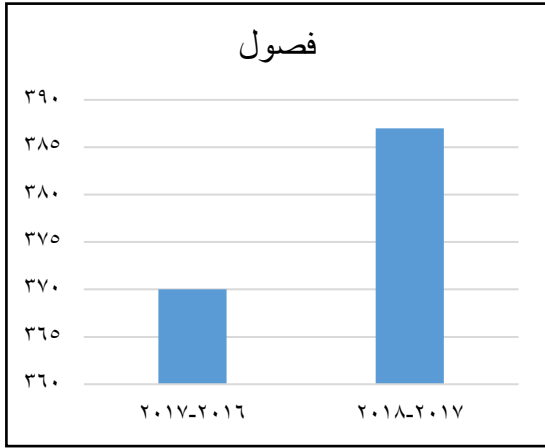

## محافظة المنوفية

مديرية التربية والتعليم

إدارة الإحصاء والحاسب الآلي

مقارنة بين بيانات ٢٠١٦ - ٢٠١٧ و بيانات ٢٠١٧ - ٢٠١٨ علي مستوي إدارة سرس الليان التعليمية

السنة	مدارس	فصول	طلاب بنين	طلاب بنات	جملة طلاب	مدرسين ذكور	مدرسين إناث	جملة مدرسين
٢٠١٧-٢٠١٦	٤٠	٣٧٠	٧٨٥٥	٧٩٦٩	١٥٨٢٤	٣٠٨	٦٨٠	٩٨٨
٢٠١٨-٢٠١٧	٤١	٣٨٧	٨١٦٧	٨٤٦٨	١٦٦٣٥	٣١٢	٧٧٧	١٠٨٩