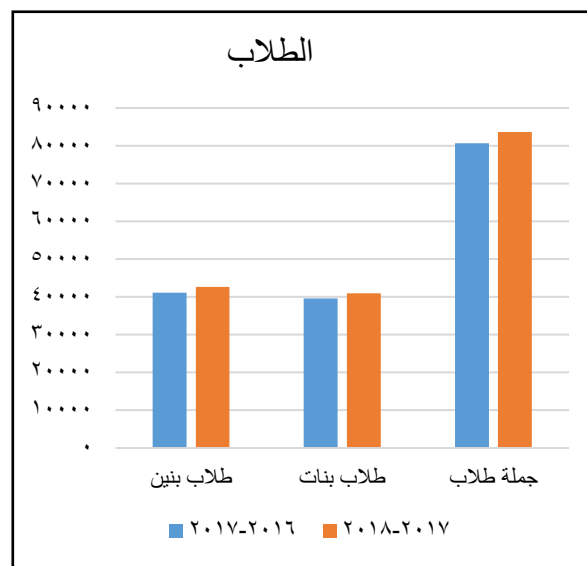

محافظة المنوفية

مديرية التربية والتعليم

إدارة الإحصاء والحاسب الآلي

مقارنة بين بيانات ٢٠١٦ - ٢٠١٧ و بيانات ٢٠١٧ - ٢٠١٨ علي مستوي إدارة تلا التعليمية

السنة	مدارس	فصول	طلاب بنين	طلاب بنات	جملة طلاب	مدرسين ذكور	مدرسين إناث	جملة مدرسين
٢٠١٧-٢٠١٦	١٩٩	١٨٧٦	٤١٠٨٤	٣٩٥٨٠	٨٠٦٦٤	١٦٨٩	٢٢١٩	٣٩٠٨
٢٠١٨-٢٠١٧	٢٠١	١٩٠٠	٤٢٦٨٤	٤٠٩٤٢	٨٣٦٢٦	١٧٣٥	٢٥٤٦	٤٢٨١