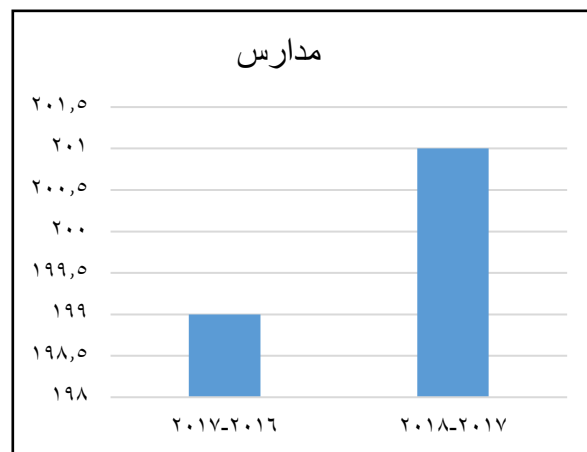

محافظة المنوفية

مديرية التربية والتعليم

إدارة الإحصاء والحاسب الآلي

مقارنة بين بيانات ٢٠١٦ - ٢٠١٧ و بيانات ٢٠١٧ - ٢٠١٨ علي مستوي إدارة تلا التعليمية

السنة	مدارس	فصول	طلاب بنين	طلاب بنات	جملة طلاب	مدرسين ذكور	مدرسين إناث	جملة مدرسين
٢٠١٧-٢٠١٦	١٩٩	١٨٧٦	٤١٠٨٤	٣٩٥٨٠	٨٠٦٦٤	١٦٨٩	٢٢١٩	٣٩٠٨
٢٠١٨-٢٠١٧	٢٠١	١٩٠٠	٤٢٦٨٤	٤٠٩٤٢	٨٣٦٢٦	١٧٣٥	٢٥٤٦	٤٢٨١