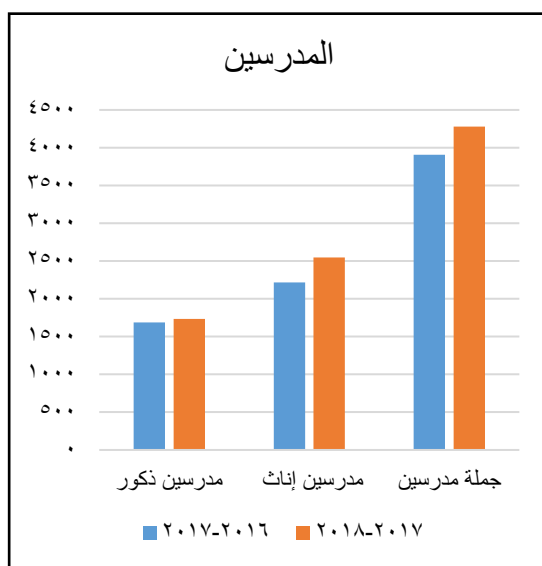

محافظة المنوفية

مديرية التربية والتعليم

إدارة الإحصاء والحاسب الآلي

مقارنة بين بيانات ٢٠١٦ - ٢٠١٧ و بيانات ٢٠١٧ - ٢٠١٨ علي مستوي إدارة تلا التعليمية

السنة	مدارس	فصول	طلاب بنين	طلاب بنات	جملة طلاب	مدرسين ذكور	مدرسين إناث	جملة مدرسين
٢٠١٧-٢٠١٦	١٩٩	١٨٧٦	٤١٠٨٤	٣٩٥٨٠	٨٠٦٦٤	١٦٨٩	٢٢١٩	٣٩٠٨
٢٠١٨-٢٠١٧	٢٠١	١٩٠٠	٤٢٦٨٤	٤٠٩٤٢	٨٣٦٢٦	١٧٣٥	٢٥٤٦	٤٢٨١