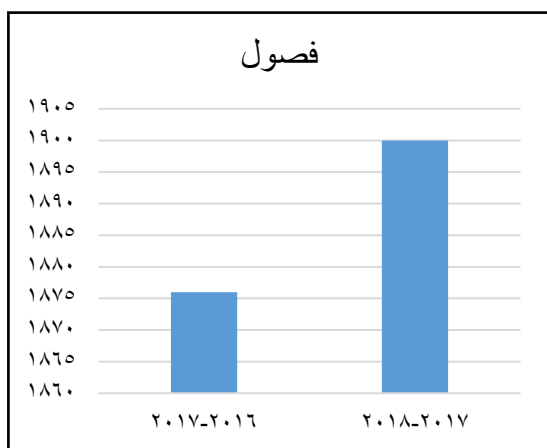

محافظة المنوفية

مديرية التربية والتعليم

إدارة الإحصاء والحاسب الآلي

مقارنة بين بيانات ٢٠١٦ - ٢٠١٧ و بيانات ٢٠١٧ - ٢٠١٨ علي مستوي إدارة تلا التعليمية

السنة	مدارس	فصول	طلاب بنين	طلاب بنات	جملة طلاب	مدرسين ذكور	مدرسين إناث	جملة مدرسين
٢٠١٧-٢٠١٦	١٩٩	١٨٧٦	٤١٠٨٤	٣٩٥٨٠	٨٠٦٦٤	١٦٨٩	٢٢١٩	٣٩٠٨
٢٠١٨-٢٠١٧	٢٠١	١٩٠٠	٤٢٦٨٤	٤٠٩٤٢	٨٣٦٢٦	١٧٣٥	٢٥٤٦	٤٢٨١