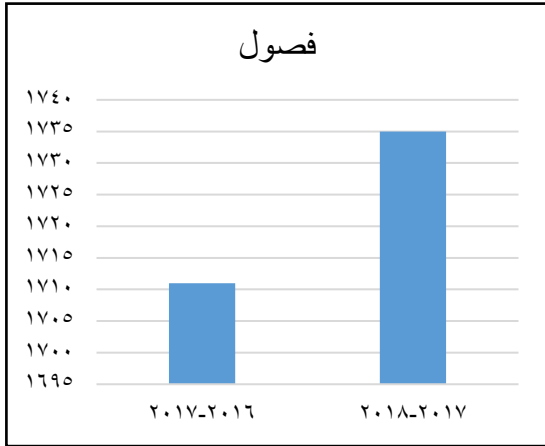

## محافظة المنوفية

مديرية التربية والتعليم

إدارة الإحصاء والحاسب الآلي

مقارنة بين بيانات ٢٠١٦ - ٢٠١٧ و بيانات ٢٠١٧ - ٢٠١٨ علي مستوى إدارة بركة السبع التعليمية

السنة	مدارس	فصول	طلاب بنين	طلاب بنات	جملة طلاب	مدرسين ذكور	مدرسين إناث	جملة مدرسين
٢٠١٧-٢٠١٦	١٧٥	١٧١١	٣٧٥٩٤	٣٥٣٠.٥	٧٢٨٩٩	١٦٦١	٢٥٢٧	٤١٨٨
٢٠١٨-٢٠١٧	١٨٢	١٧٣٥	٣٨٤٢٨	٣٦٠٤.٥	٧٤٤٧٣	١٦٦٨	٢٦٨٥	٤٣٥٣