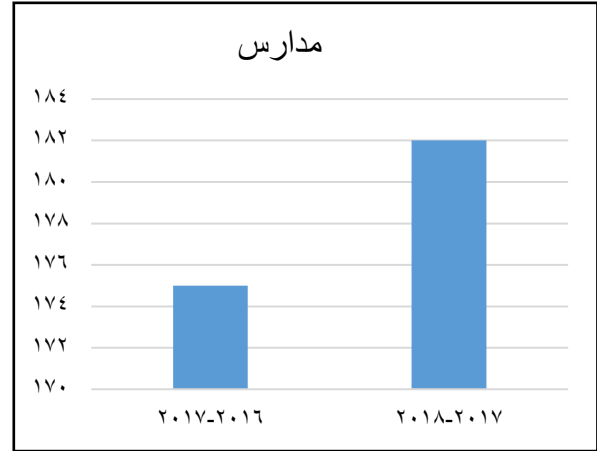

## محافظة المنوفية

مديرية التربية والتعليم

إدارة الإحصاء والحاسب الآلي

مقارنة بين بيانات ٢٠١٦ - ٢٠١٧ و بيانات ٢٠١٧ - ٢٠١٨ علي مستوى إدارة بركة السبع التعليمية

السنة	مدارس	فصول	طلاب بنين	طلاب بنات	جملة طلاب	مدرسين ذكور	مدرسين إناث	جملة مدرسين
٢٠١٧-٢٠١٦	١٧٥	١٧١١	٣٧٥٩٤	٣٥٣٠.٥	٧٢٨٩٩	١٦٦١	٢٥٢٧	٤١٨٨
٢٠١٨-٢٠١٧	١٨٢	١٧٣٥	٣٨٤٢٨	٣٦٠٤.٥	٧٤٤٧٣	١٦٦٨	٢٦٨٥	٤٣٥٣