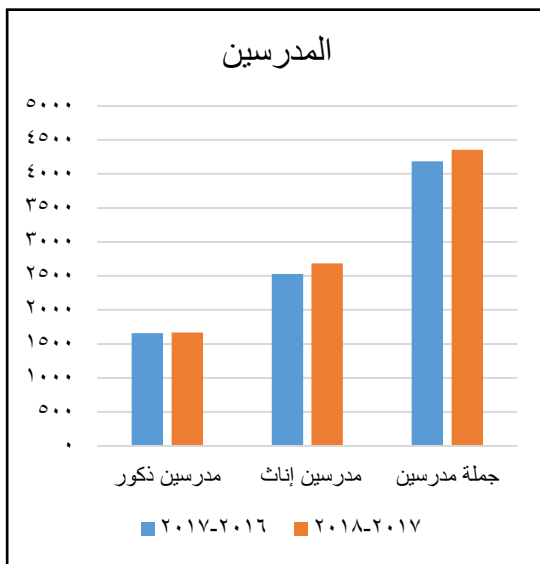

## محافظة المنوفية

مديرية التربية والتعليم

إدارة الإحصاء والحاسب الآلي

مقارنة بين بيانات ٢٠١٦ - ٢٠١٧ و بيانات ٢٠١٧ - ٢٠١٨ علي مستوى إدارة بركة السبع التعليمية

السنة	مدارس	فصول	طلاب بنين	طلاب بنات	جملة طلاب	مدرسين ذكور	مدرسين إناث	جملة مدرسين
٢٠١٧-٢٠١٦	١٧٥	١٧١١	٣٧٥٩٤	٣٥٣٠.٥	٧٢٨٩٩	١٦٦١	٢٥٢٧	٤١٨٨
٢٠١٨-٢٠١٧	١٨٢	١٧٣٥	٣٨٤٢٨	٣٦٠٤.٥	٧٤٤٧٣	١٦٦٨	٢٦٨٥	٤٣٥٣