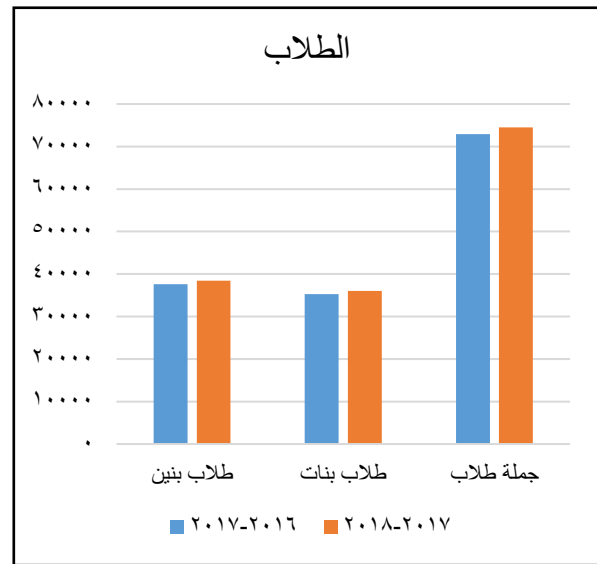

## محافظة المنوفية

مديرية التربية والتعليم

إدارة الإحصاء والحاسب الآلي

مقارنة بين بيانات ٢٠١٦ - ٢٠١٧ و بيانات ٢٠١٧ - ٢٠١٨ علي مستوى إدارة بركة السبع التعليمية

السنة	مدارس	فصول	طلاب بنين	طلاب بنات	جملة طلاب	مدرسين ذكور	مدرسين إناث	جملة مدرسين
٢٠١٧-٢٠١٦	١٧٥	١٧١١	٣٧٥٩٤	٣٥٣٠.٥	٧٢٨٩٩	١٦٦١	٢٥٢٧	٤١٨٨
٢٠١٨-٢٠١٧	١٨٢	١٧٣٥	٣٨٤٢٨	٣٦٠٤.٥	٧٤٤٧٣	١٦٦٨	٢٦٨٥	٤٣٥٣