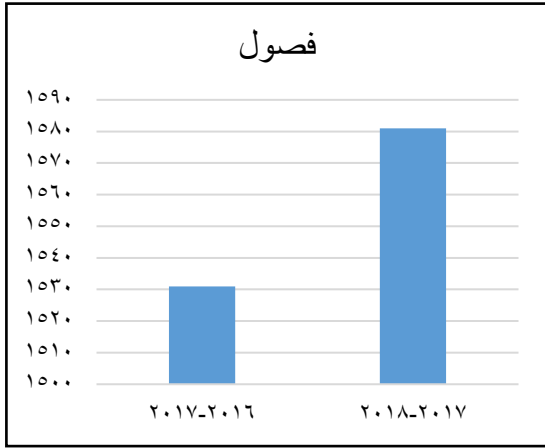

## محافظة المنوفية

مديرية التربية والتعليم

إدارة الإحصاء والحاسب الآلي

مقارنة بين بيانات ٢٠١٦ - ٢٠١٧ و بيانات ٢٠١٧ - ٢٠١٨ علي مستوى إدارة الشهداء التعليمية

السنة	مدارس	فصول	طلاب بنين	طلاب بنات	جملة طلاب	مدرسين ذكور	مدرسين إناث	جملة مدرسين
٢٠١٧-٢٠١٦	١٤٣	١٥٣١	٣٦٢٦٠	٣٣٨٩٥	٧٠١٥٥	١٧٤٨	٢١٥٤	٣٩٠٢
٢٠١٨-٢٠١٧	١٥١	١٥٨١	٣٨٣٤٥	٣٥٦٤٧	٧٣٩٩٢	١٧٧٨	٢٤٥٠	٤٢٢٨