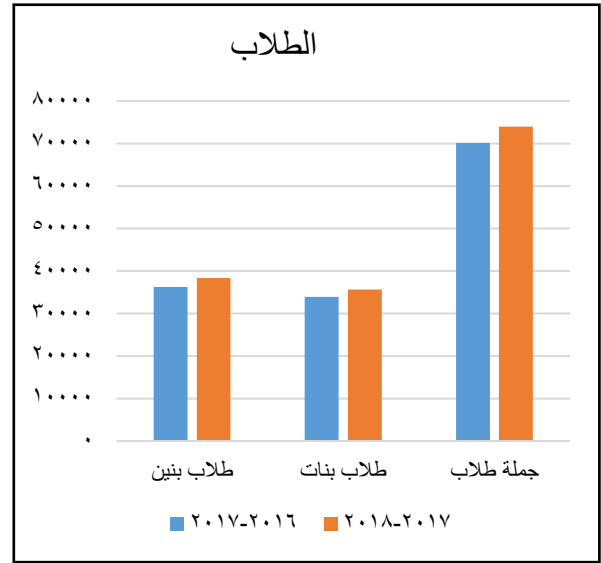

## محافظة المنوفية

مديرية التربية والتعليم

إدارة الإحصاء والحاسب الآلي

مقارنة بين بيانات ٢٠١٦ - ٢٠١٧ و بيانات ٢٠١٧ - ٢٠١٨ علي مستوى إدارة الشهداء التعليمية

السنة	مدارس	فصول	طلاب بنين	طلاب بنات	جملة طلاب	مدرسين ذكور	مدرسين إناث	جملة مدرسين
٢٠١٧-٢٠١٦	١٤٣	١٥٣١	٣٦٢٦٠	٣٣٨٩٥	٧٠١٥٥	١٧٤٨	٢١٥٤	٣٩٠٢
٢٠١٨-٢٠١٧	١٥١	١٥٨١	٣٨٣٤٥	٣٥٦٤٧	٧٣٩٩٢	١٧٧٨	٢٤٥٠	٤٢٢٨