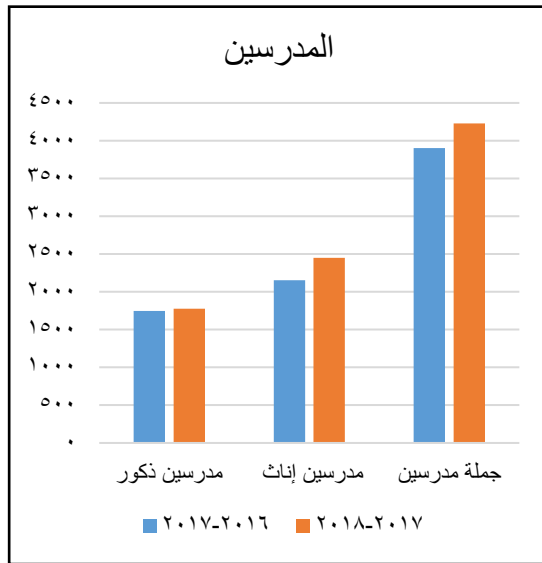

## محافظة المنوفية

مديرية التربية والتعليم

إدارة الإحصاء والحاسب الآلي

مقارنة بين بيانات ٢٠١٦ - ٢٠١٧ و بيانات ٢٠١٧ - ٢٠١٨ علي مستوى إدارة الشهداء التعليمية

السنة	مدارس	فصول	طلاب بنين	طلاب بنات	جملة طلاب	مدرسين ذكور	مدرسين إناث	جملة مدرسين
٢٠١٧-٢٠١٦	١٤٣	١٥٣١	٣٦٢٦٠	٣٣٨٩٥	٧٠١٥٥	١٧٤٨	٢١٥٤	٣٩٠٢
٢٠١٨-٢٠١٧	١٥١	١٥٨١	٣٨٣٤٥	٣٥٦٤٧	٧٣٩٩٢	١٧٧٨	٢٤٥٠	٤٢٢٨