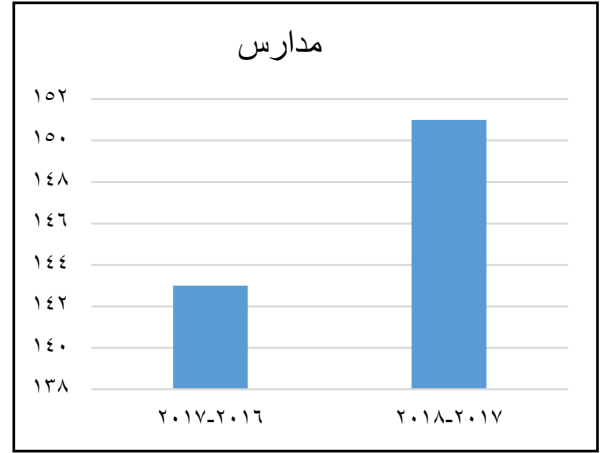

## محافظة المنوفية

مديرية التربية والتعليم

إدارة الإحصاء والحاسب الآلي

مقارنة بين بيانات ٢٠١٦ - ٢٠١٧ و بيانات ٢٠١٧ - ٢٠١٨ علي مستوى إدارة الشهداء التعليمية

السنة	مدارس	فصول	طلاب بنين	طلاب بنات	جملة طلاب	مدرسين ذكور	مدرسين إناث	جملة مدرسين
٢٠١٧-٢٠١٦	١٤٣	١٥٣١	٣٦٢٦٠	٣٣٨٩٥	٧٠١٥٥	١٧٤٨	٢١٥٤	٣٩٠٢
٢٠١٨-٢٠١٧	١٥١	١٥٨١	٣٨٣٤٥	٣٥٦٤٧	٧٣٩٩٢	١٧٧٨	٢٤٥٠	٤٢٢٨