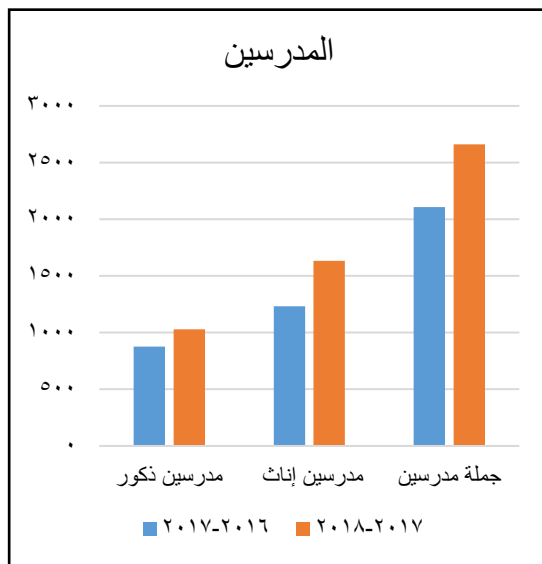

محافظة المنوفية

مديرية التربية والتعليم

إدارة الإحصاء والحاسب الآلي

مقارنة بين بيانات ٢٠١٦ - ٢٠١٧ و بيانات ٢٠١٧ - ٢٠١٨ علي مستوى إدارة السادات التعليمية

السنة	مدارس	فصول	طلاب بنين	طلاب بنات	جملة طلاب	مدرسين ذكور	مدرسين إناث	جملة مدرسين
٢٠١٧-٢٠١٦	١٦٣	١٣٥٠	٢٧٤٨٩	٢٥٤٣٧	٥٢٩٢٦	٨٧٧	١٢٣٢	٢١٠٩
٢٠١٨-٢٠١٧	١٦٩	١٤٠٠	٢٨٩٧٧	٢٦٨٣٩	٥٥٨١٦	١٠٢٩	١٦٣٣	٢٦٦٢