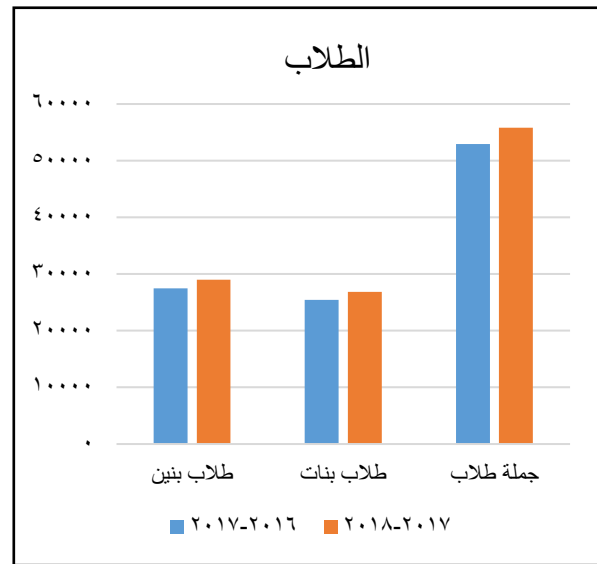

محافظة المنوفية

مديرية التربية والتعليم

إدارة الإحصاء والحاسب الآلي

مقارنة بين بيانات ٢٠١٦ - ٢٠١٧ و بيانات ٢٠١٧ - ٢٠١٨ علي مستوى إدارة السادات التعليمية

السنة	مدارس	فصول	طلاب بنين	طلاب بنات	جملة طلاب	مدرسين ذكور	مدرسين إناث	جملة مدرسين
٢٠١٧-٢٠١٦	١٦٣	١٣٥٠	٢٧٤٨٩	٢٥٤٣٧	٥٢٩٢٦	٨٧٧	١٢٣٢	٢١٠٩
٢٠١٨-٢٠١٧	١٦٩	١٤٠٠	٢٨٩٧٧	٢٦٨٣٩	٥٥٨١٦	١٠٢٩	١٦٣٣	٢٦٦٢