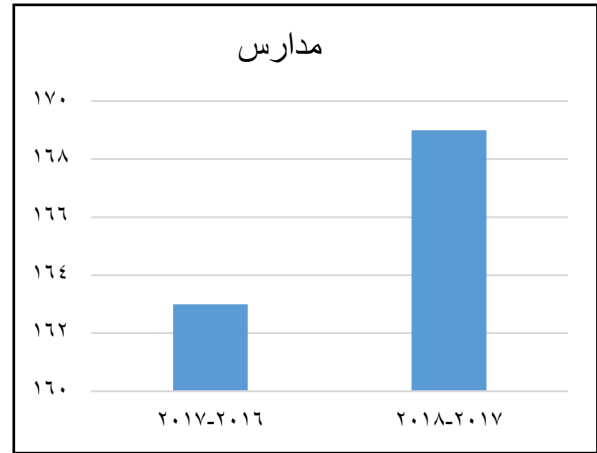

محافظة المنوفية

مديرية التربية والتعليم

إدارة الإحصاء والحاسب الآلي

مقارنة بين بيانات ٢٠١٦ - ٢٠١٧ و بيانات ٢٠١٧ - ٢٠١٨ علي مستوى إدارة السادات التعليمية

السنة	مدارس	فصول	طلاب بنين	طلاب بنات	جملة طلاب	مدرسين ذكور	مدرسين إناث	جملة مدرسين
٢٠١٧-٢٠١٦	١٦٣	١٣٥٠	٢٧٤٨٩	٢٥٤٣٧	٥٢٩٢٦	٨٧٧	١٢٣٢	٢١٠٩
٢٠١٨-٢٠١٧	١٦٩	١٤٠٠	٢٨٩٧٧	٢٦٨٣٩	٥٥٨١٦	١٠٢٩	١٦٣٣	٢٦٦٢