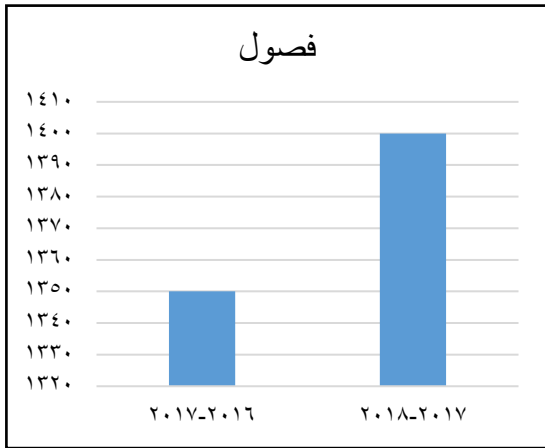

محافظة المنوفية

مديرية التربية والتعليم

إدارة الإحصاء والحاسب الآلي

مقارنة بين بيانات ٢٠١٦ - ٢٠١٧ و بيانات ٢٠١٧ - ٢٠١٨ علي مستوى إدارة السادات التعليمية

السنة	مدارس	فصول	طلاب بنين	طلاب بنات	جملة طلاب	مدرسين ذكور	مدرسين إناث	جملة مدرسين
٢٠١٧-٢٠١٦	١٦٣	١٣٥٠	٢٧٤٨٩	٢٥٤٣٧	٥٢٩٢٦	٨٧٧	١٢٣٢	٢١٠٩
٢٠١٨-٢٠١٧	١٦٩	١٤٠٠	٢٨٩٧٧	٢٦٨٣٩	٥٥٨١٦	١٠٢٩	١٦٣٣	٢٦٦٢