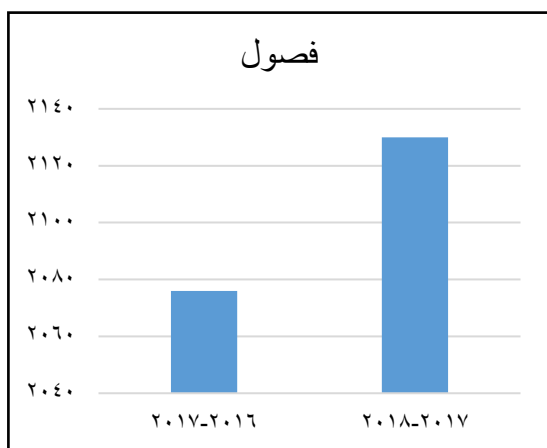

محافظة المنوفية

مديرية التربية والتعليم

إدارة الإحصاء والحاسب الآلي

مقارنة بين بيانات ٢٠١٧ - ٢٠١٦ و بيانات ٢٠١٧ - ٢٠١٨ علي مستوي إدارة الباجور التعليمية

السنة	مدارس	فصول	طلاب بنين	طلاب بنات	جملة طلاب	مدرسين ذكور	مدرسين إناث	جملة مدرسين
٢٠١٧-٢٠١٦	٢٣٦	٢٠٧٦	٤٤٤٣١	٤٢٨٢٢	٨٧٢٥٣	١٧٩١	٢٢٣٥	٤٠٢٦
٢٠١٨-٢٠١٧	٢٤٥	٢١٣٠	٤٥٤٦٣	٤٤٠٠٥	٨٩٤٦٨	١٩٦٦	٢٧٦٢	٤٧٢٨