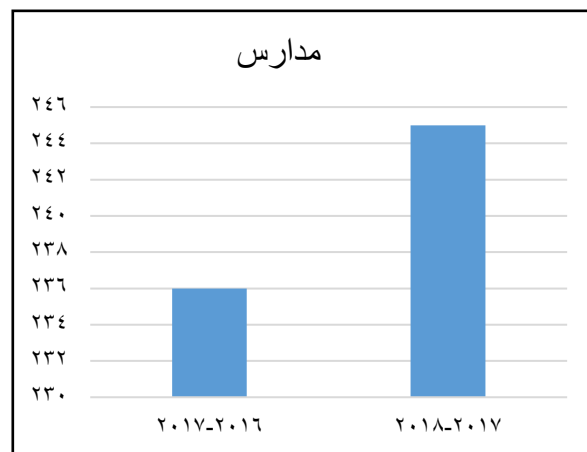

محافظة المنوفية

مديرية التربية والتعليم

إدارة الإحصاء والحاسب الآلي

مقارنة بين بيانات ٢٠١٧ - ٢٠١٦ و بيانات ٢٠١٧ - ٢٠١٨ علي مستوي إدارة الباجور التعليمية

السنة	مدارس	فصول	طلاب بنين	طلاب بنات	جملة طلاب	مدرسين ذكور	مدرسين إناث	جملة مدرسين
٢٠١٧-٢٠١٦	٢٣٦	٢٠٧٦	٤٤٤٣١	٤٢٨٢٢	٨٧٢٥٣	١٧٩١	٢٢٣٥	٤٠٢٦
٢٠١٨-٢٠١٧	٢٤٥	٢١٣٠	٤٥٤٦٣	٤٤٠٠٥	٨٩٤٦٨	١٩٦٦	٢٧٦٢	٤٧٢٨