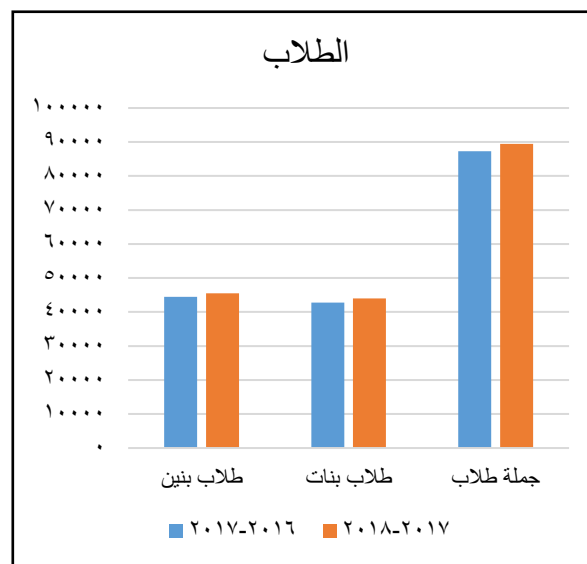

محافظة المنوفية

مديرية التربية والتعليم

إدارة الإحصاء والحاسب الآلي

مقارنة بين بيانات ٢٠١٧ - ٢٠١٦ و بيانات ٢٠١٧ - ٢٠١٨ علي مستوي إدارة الباجور التعليمية

السنة	مدارس	فصول	طلاب بنين	طلاب بنات	جملة طلاب	مدرسين ذكور	مدرسين إناث	جملة مدرسين
٢٠١٧-٢٠١٦	٢٣٦	٢٠٧٦	٤٤٤٣١	٤٢٨٢٢	٨٧٢٥٣	١٧٩١	٢٢٣٥	٤٠٢٦
٢٠١٨-٢٠١٧	٢٤٥	٢١٣٠	٤٥٤٦٣	٤٤٠٠٥	٨٩٤٦٨	١٩٦٦	٢٧٦٢	٤٧٢٨