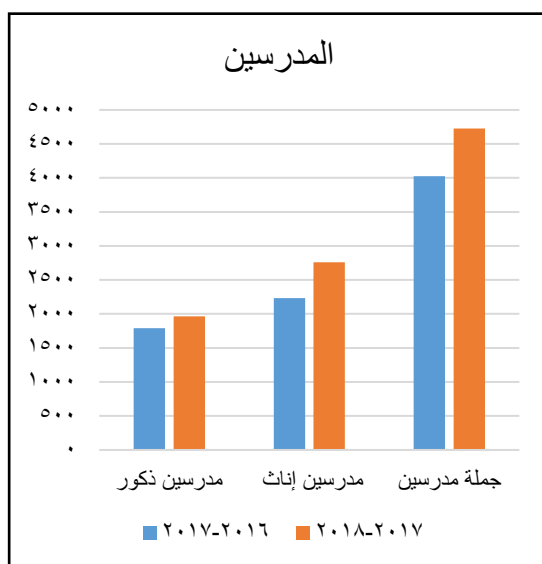

محافظة المنوفية

مديرية التربية والتعليم

إدارة الإحصاء والحاسب الآلي

مقارنة بين بيانات ٢٠١٧ - ٢٠١٦ و بيانات ٢٠١٧ - ٢٠١٨ علي مستوي إدارة الباجور التعليمية

السنة	مدارس	فصول	طلاب بنين	طلاب بنات	جملة طلاب	مدرسين ذكور	مدرسين إناث	جملة مدرسين
٢٠١٧-٢٠١٦	٢٣٦	٢٠٧٦	٤٤٤٣١	٤٢٨٢٢	٨٧٢٥٣	١٧٩١	٢٢٣٥	٤٠٢٦
٢٠١٨-٢٠١٧	٢٤٥	٢١٣٠	٤٥٤٦٣	٤٤٠٠٥	٨٩٤٦٨	١٩٦٦	٢٧٦٢	٤٧٢٨