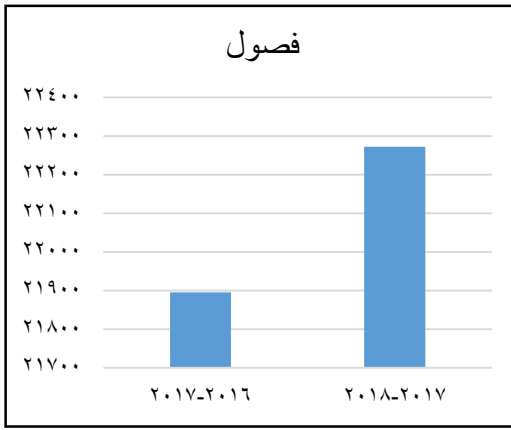

### مقارنة بين بيانات ٢٠١٦ - ٢٠١٧ و بيانات ٢٠١٧ - ٢٠١٨ علي مستوي المديرية

السنة	مدارس	فصول	طلاب بنين	طلاب بنات	جملة طلاب	مدرسين ذكور	مدرسين إناث	جملة مدرسين
٢٠١٧-٢٠١٦	٢١٧٣	٢١٨٩٥	٤٩٠٠٩٥	٤٦٨٩٤٧	٩٥٩٠٤٢	١٩٧٦٤	٢٧٦١٧	٤٧٣٨١
٢٠١٨-٢٠١٧	٢٢١١	٢٢٢٧٢	٥٠٥٧٦٠	٤٨٣٢١٧	٩٨٨٩٧٧	٢٠٩٦٤	٣٢٦٩٩	٥٣٦٦٣