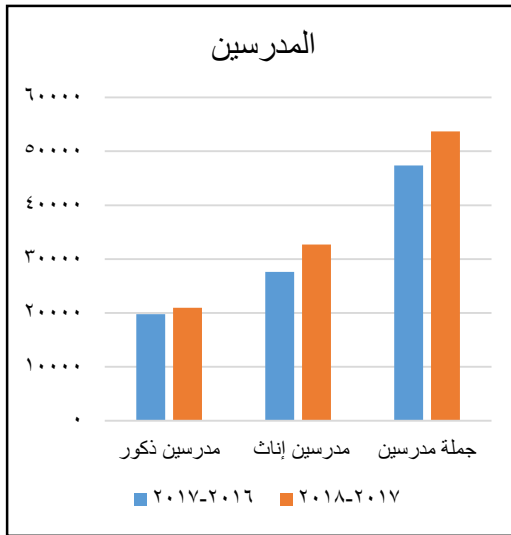

### مقارنة بين بيانات ٢٠١٦ - ٢٠١٧ و بيانات ٢٠١٧ - ٢٠١٨ علي مستوي المديرية

السنة	مدارس	فصول	طلاب بنين	طلاب بنات	جملة طلاب	مدرسين ذكور	مدرسين إناث	جملة مدرسين
٢٠١٧-٢٠١٦	٢١٧٣	٢١٨٩٥	٤٩٠٠٩٥	٤٦٨٩٤٧	٩٥٩٠٤٢	١٩٧٦٤	٢٧٦١٧	٤٧٣٨١
٢٠١٨-٢٠١٧	٢٢١١	٢٢٢٧٢	٥٠٥٧٦٠	٤٨٣٢١٧	٩٨٨٩٧٧	٢٠٩٦٤	٣٢٦٩٩	٥٣٦٦٣