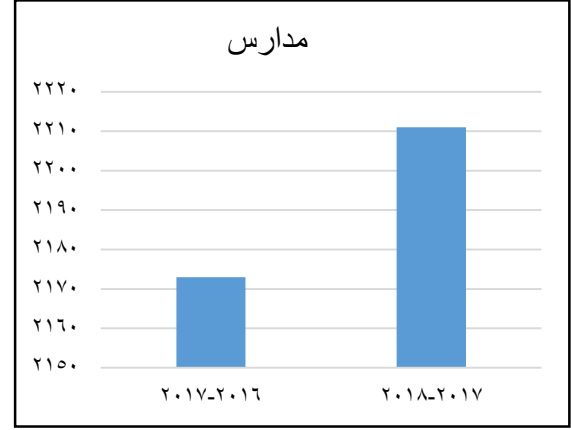

### مقارنة بين بيانات ٢٠١٦ - ٢٠١٧ و بيانات ٢٠١٧ - ٢٠١٨ علي مستوي المديرية

السنة	مدارس	فصول	طلاب بنين	طلاب بنات	جملة طلاب	مدرسين ذكور	مدرسين إناث	جملة مدرسين
٢٠١٧-٢٠١٦	٢١٧٣	٢١٨٩٥	٤٩٠٠٩٥	٤٦٨٩٤٧	٩٥٩٠٤٢	١٩٧٦٤	٢٧٦١٧	٤٧٣٨١
٢٠١٨-٢٠١٧	٢٢١١	٢٢٢٧٢	٥٠٥٧٦٠	٤٨٣٢١٧	٩٨٨٩٧٧	٢٠٩٦٤	٣٢٦٩٩	٥٣٦٦٣