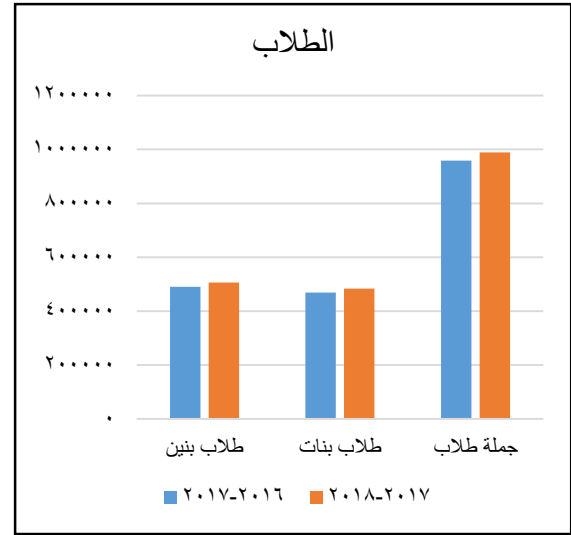

### مقارنة بين بيانات ٢٠١٦ - ٢٠١٧ و بيانات ٢٠١٧ - ٢٠١٨ علي مستوي المديرية

السنة	مدارس	فصول	طلاب بنين	طلاب بنات	جملة طلاب	مدرسين ذكور	مدرسين إناث	جملة مدرسين
٢٠١٧-٢٠١٦	٢١٧٣	٢١٨٩٥	٤٩٠٠٩٥	٤٦٨٩٤٧	٩٥٩٠٤٢	١٩٧٦٤	٢٧٦١٧	٤٧٣٨١
٢٠١٨-٢٠١٧	٢٢١١	٢٢٢٧٢	٥٠٥٧٦٠	٤٨٣٢١٧	٩٨٨٩٧٧	٢٠٩٦٤	٣٢٦٩٩	٥٣٦٦٣