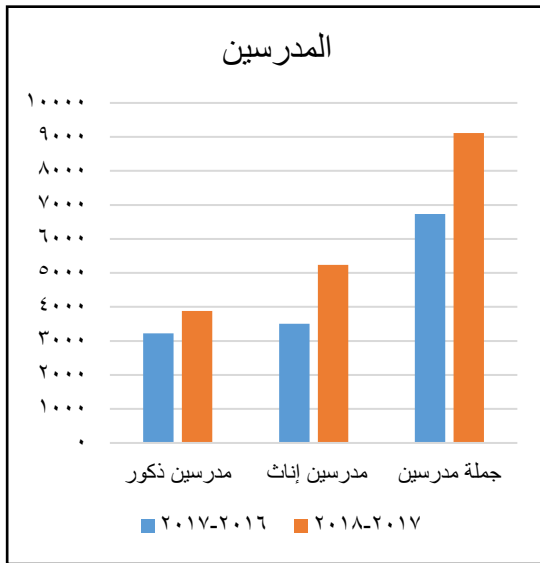

## محافظة المنوفية

مديرية التربية والتعليم

إدارة الإحصاء والحاسب الآلي

مقارنة بين بيانات ٢٠١٧ - ٢٠١٦ و بيانات ٢٠١٨ - ٢٠١٧ علي مستوي إدارة أشمون التعليمية

السنة	مدارس	فصول	طلاب بنين	طلاب بنات	جملة طلاب	مدرسين ذكور	مدرسين إناث	جملة مدرسين
٢٠١٧-٢٠١٦	٣٦٩	٣٩٩٠	٩٤٨٦٣	٩٢٧٧٩	١٨٧٦٤٢	٣٢٢٥	٣٥٠٩	٦٧٣٤
٢٠١٨-٢٠١٧	٣٦٧	٤٠٠٠	٩٨١٨٦	٩٤٦٨١	١٩٢٨٦٧	٣٨٧٩	٥٢٣٦	٩١١٥