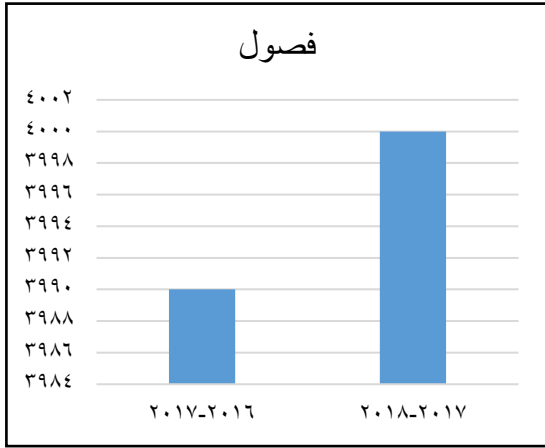

## محافظة المنوفية

مديرية التربية والتعليم

إدارة الإحصاء والحاسب الآلي

مقارنة بين بيانات ٢٠١٧ - ٢٠١٦ و بيانات ٢٠١٨ - ٢٠١٧ علي مستوي إدارة أشمون التعليمية

السنة	مدارس	فصول	طلاب بنين	طلاب بنات	جملة طلاب	مدرسين ذكور	مدرسين إناث	جملة مدرسين
٢٠١٧-٢٠١٦	٣٦٩	٣٩٩٠	٩٤٨٦٣	٩٢٧٧٩	١٨٧٦٤٢	٣٢٢٥	٣٥٠٩	٦٧٣٤
٢٠١٨-٢٠١٧	٣٦٧	٤٠٠٠	٩٨١٨٦	٩٤٦٨١	١٩٢٨٦٧	٣٨٧٩	٥٢٣٦	٩١١٥