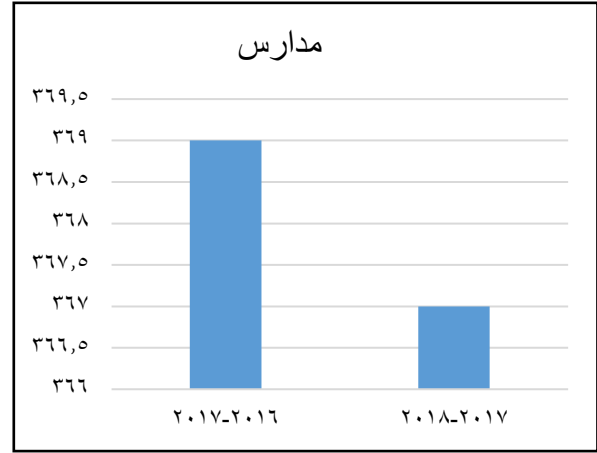

## محافظة المنوفية

مديرية التربية والتعليم

إدارة الإحصاء والحاسب الآلي

مقارنة بين بيانات ٢٠١٧ - ٢٠١٦ و بيانات ٢٠١٨ - ٢٠١٧ علي مستوي إدارة أشمون التعليمية

السنة	مدارس	فصول	طلاب بنين	طلاب بنات	جملة طلاب	مدرسين ذكور	مدرسين إناث	جملة مدرسين
٢٠١٧-٢٠١٦	٣٦٩	٣٩٩٠	٩٤٨٦٣	٩٢٧٧٩	١٨٧٦٤٢	٣٢٢٥	٣٥٠٩	٦٧٣٤
٢٠١٨-٢٠١٧	٣٦٧	٤٠٠٠	٩٨١٨٦	٩٤٦٨١	١٩٢٨٦٧	٣٨٧٩	٥٢٣٦	٩١١٥