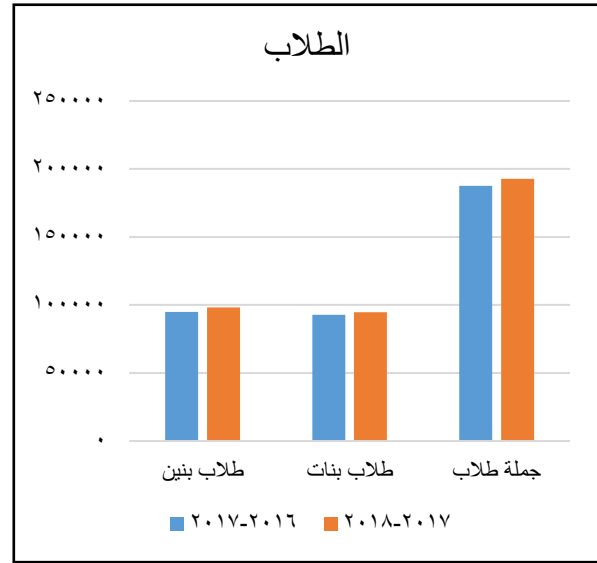

## محافظة المنوفية

مديرية التربية والتعليم

إدارة الإحصاء والحاسب الآلي

مقارنة بين بيانات ٢٠١٧ - ٢٠١٦ و بيانات ٢٠١٨ - ٢٠١٧ علي مستوي إدارة أشمون التعليمية

السنة	مدارس	فصول	طلاب بنين	طلاب بنات	جملة طلاب	مدرسين ذكور	مدرسين إناث	جملة مدرسين
٢٠١٧-٢٠١٦	٣٦٩	٣٩٩٠	٩٤٨٦٣	٩٢٧٧٩	١٨٧٦٤٢	٣٢٢٥	٣٥٠٩	٦٧٣٤
٢٠١٨-٢٠١٧	٣٦٧	٤٠٠٠	٩٨١٨٦	٩٤٦٨١	١٩٢٨٦٧	٣٨٧٩	٥٢٣٦	٩١١٥