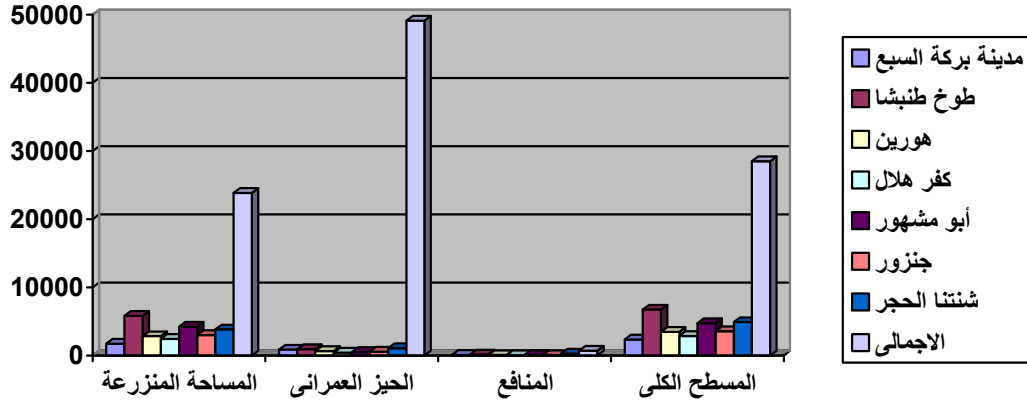

## بيان بمساحة مركز ومدينة بركة السبع

م	الجهة	المساحة المنزرعة	الحيز العمراني	المنافع	المسطح الكلي
1	مدينة بركة السبع	1734	852	79	2316
	طوخ طنبخا	5822	903	136	6725
	هورين	2823	651	52	3474
	كفر هلال	2444	397	33	2842
	أبو مشهور	4211	498	87	4710
	جنزور	2996	556	52	3552
	شنتنا الحجر	3812	1070	251	4886
	الاجمالي	23842	49127	690	28505