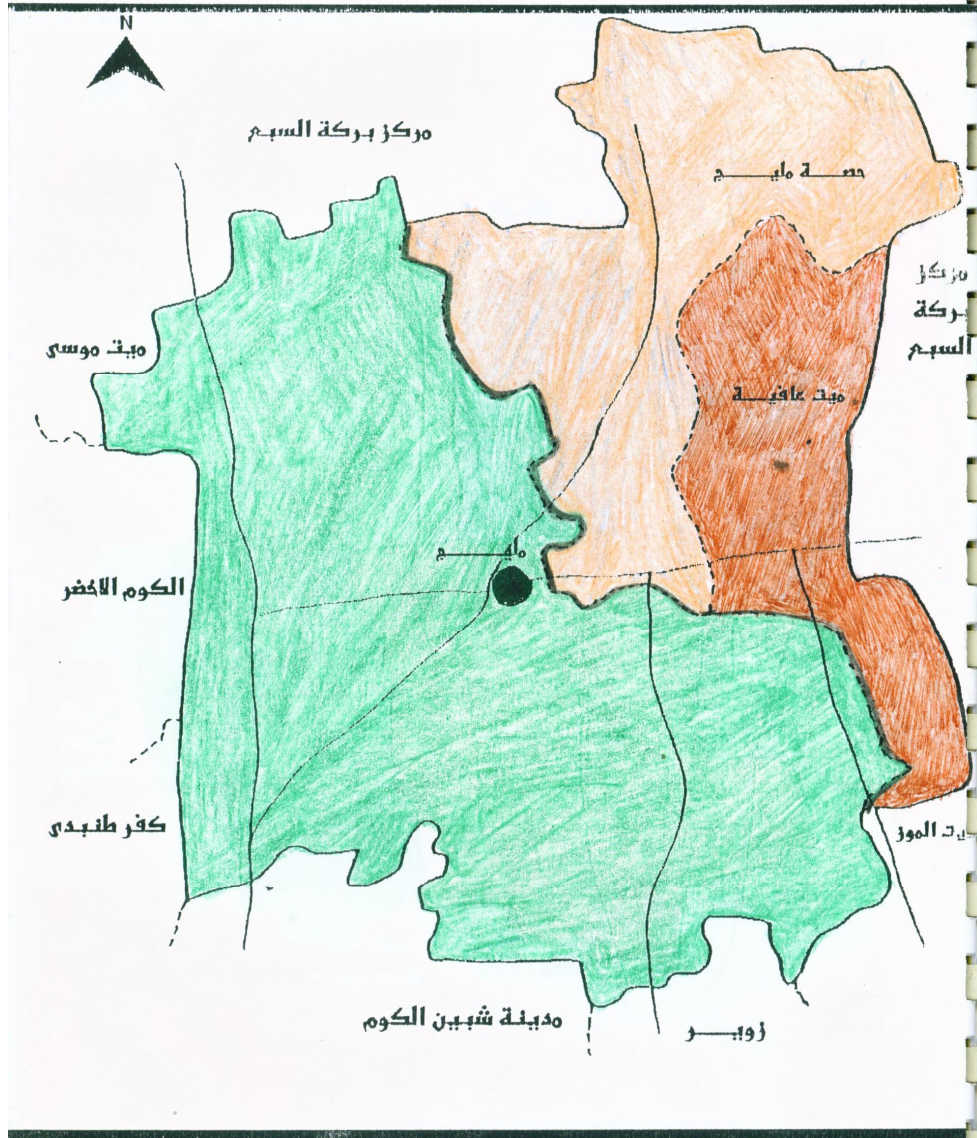

الوحدة المحلية القروية ملبيج

- الحدود الجغرافية للوحدة على الخريطة كالتى :-**
- شرقاً:** مركز بركة السبع .
 - غرباً:** الوحدة المحلية بالبتانون ومدينة شبين الكوم.
 - شمالاً:** مركز بركة السبع والوحدة المحلية بالبتانون .
 - جنوباً:** الوحدة المحلية بالمصيلحة ومدينة شبين الكوم .

تتكون الوحدة المحلية بمليح من عدد ٣ قري القرية الأم وهي مليح والقرى التوابع هما:

- ١- قرية حصة مليح .
 - ٢- قرية ميت عافية .
- ويتبعها عدد ٨ عزب وهم:-
عزبة الفقى - عزبة خضر- عزبة شعير - عزبة الصعايدة - عزبة قوع الفرد - عزبة قلع الفلاح - عزبة الكلابية - عزبة السايغ .

نشاط السكان بالوحدة المحلية بمليح نشاط زراعي - تجاري

ويوجد بالوحدة أماكن أثرية وهى :-

- سرايا د/ محمد عبد الواحد الشنوانى.
- مسجد سيدي على الوصال .
- فيلا حبيب عبده .
- كنيسة الأنبا صرابامون .

عدد السكان بالوحدة :-