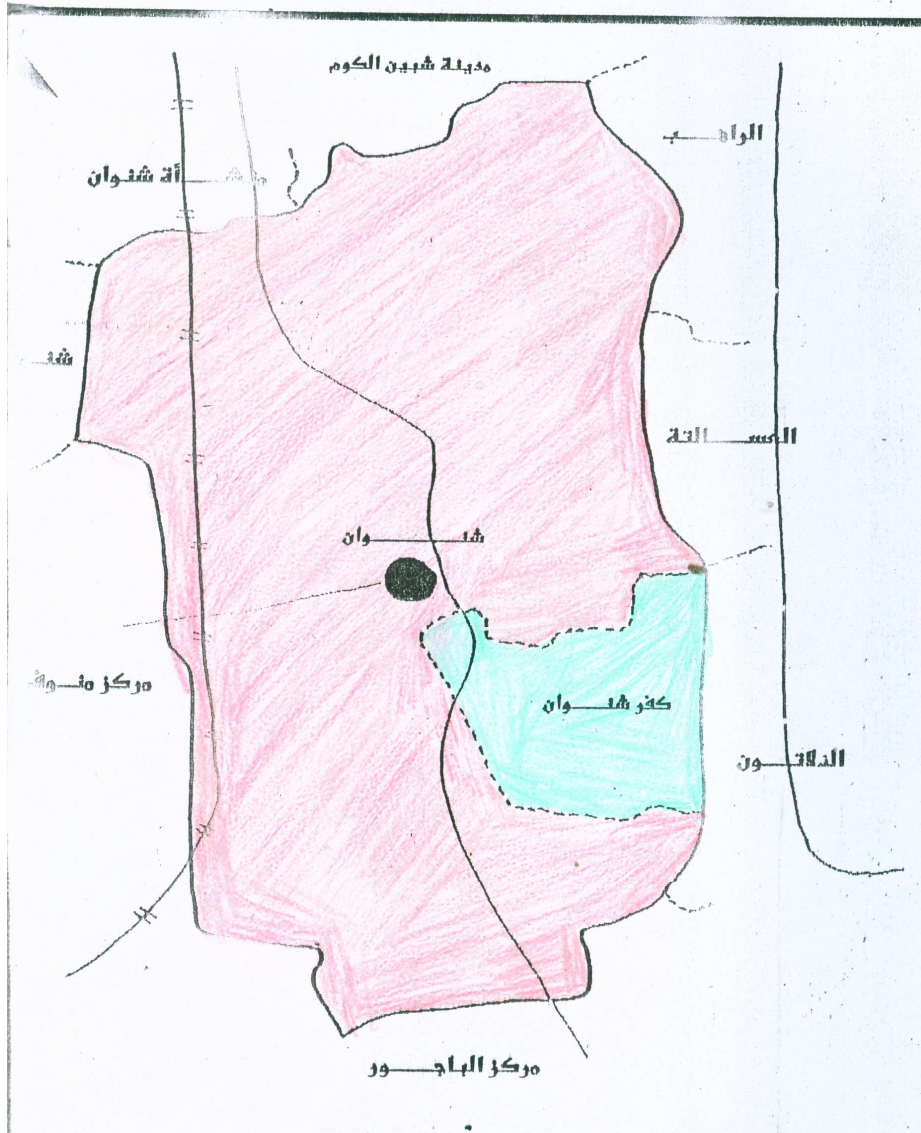

# الوحدة المحلية القروية شنوان

- الحدود الجغرافية للوحدة على الخريطة كالاتى :-**
- شرقاً:** الوحدة المحلية باصطباري .
  - غرباً:** الوحدة المحلية بالماي ومركز منوف .
  - شمالاً:** مدينة شبين الكوم والوحدة المحلية بالماي .
  - جنوباً:** مركز الباجور .

تتكون الوحدة المحلية بشنوان من قريتين القرية الأم هى شنوان والقرية التابعة هى:  
١- قرية كفر شنوان .

ويتبعها عدد ١٨ عزبة وهى :-

عزبة حمزة - عزبة على حسنين - عزبة عشر -عزبة بركات - عزبة سراج - عزبة عبد الحافظ - عزبة السلام - عزبة علياء - عزبة الشفنجيري- عزبة أبو النصر- عزبة البحر الكبير -عزبة غيط ابو فرج - عزبة مساكن القرنين - عزبة سلطان - عزبة التجاريين - عزبة جميزة العريض - عزبة الخياطين - عزبة حسونة .

### عدد السكان بالوحدة :-

عدد سكان الوحدة ٥٤٦٤٩ نسمة وتوزعها كالاتى :-

١	قرية شنوان	45361	نسمة
٢	قرية كفر شنوان	٩٢٨٨	نسمة