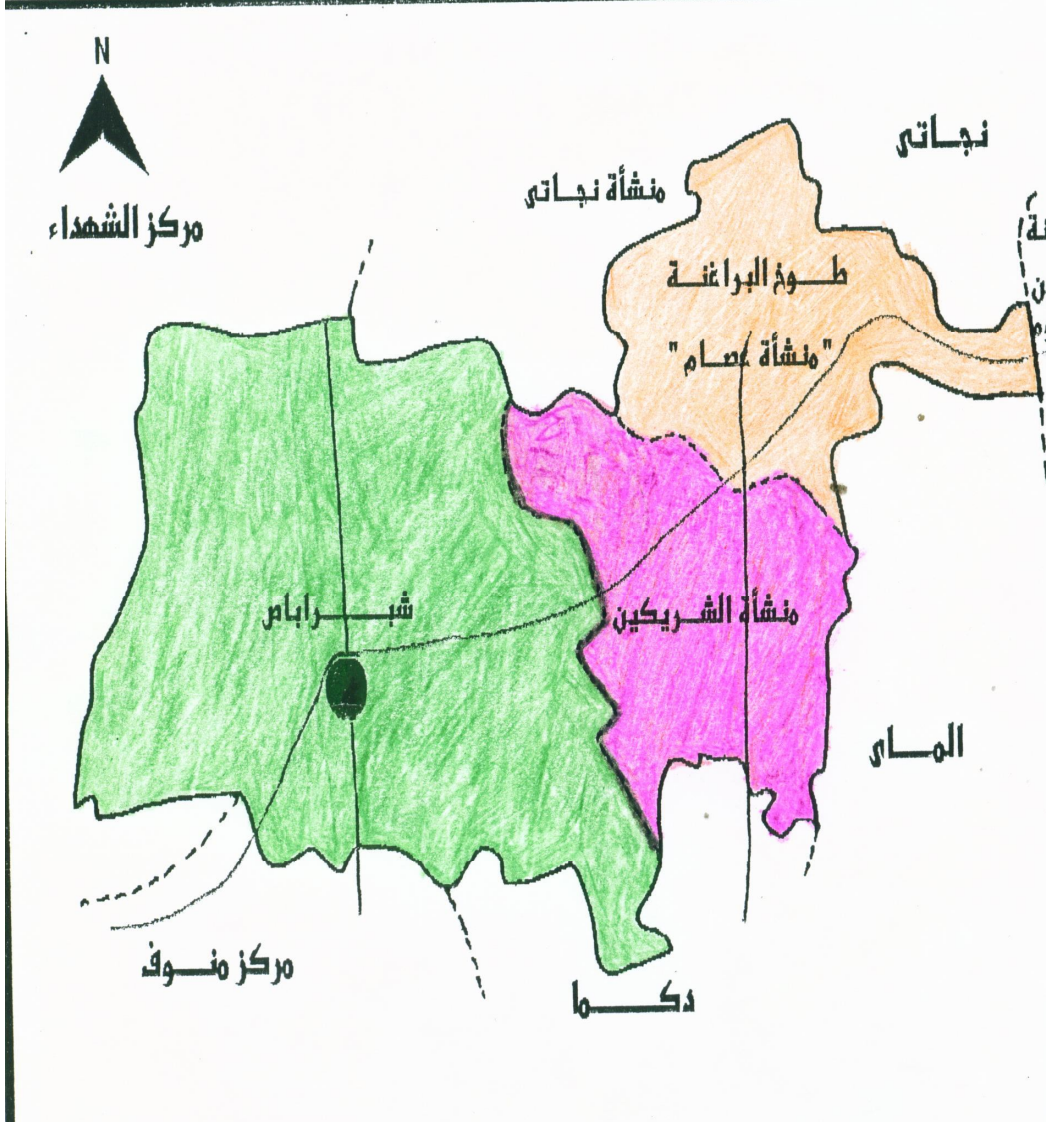

# الوحدة المحلية القروية شبر اباص

- الحدود الجغرافية للوحدة على الخريطة كالاتي :-**
- شرقاً:** مدينة شبين الكوم والوحدة المحلية بالماي .
  - غرباً:** مركز الشهداء ومركز منوف .
  - شمالاً:** الوحدة المحلية ببخاتي ومركز الشهداء .
  - جنوباً:** الوحدة المحلية بالماي ومركز منوف .

تتكون الوحدة المحلية بشبرا باص من عدد ٣ قري القرية الأم هي شبرا باص والقرى التوابع هما:

١- قرية منشأة عصام .

٢- قرية الشريكين .

ويتبعها عدد ١٠ عزب وهم:-

عزبة العشريين البحرية - عزبة تجمع الكبشة - عزبة تيمور - عزبة تجمع الوحدة الاجتماعية - عزبة محمد امين - عزبة تجمع الرملة - عزبة الكوم الأخضر- عزبة طموم - عزبة المتولي - عزبة ورثة إبراهيم بيك .

### عدد السكان بالوحدة : -

عدد سكان الوحدة ٢٦١٦٥ نسمة وتوزيعها كالاتي:-

١	قرية شبرا باص	15823	نسمة
٢	قرية م. عصام	٧١٨١	نسمة
٣	قرية منشأة الشريكين	٣١٦١	نسمة