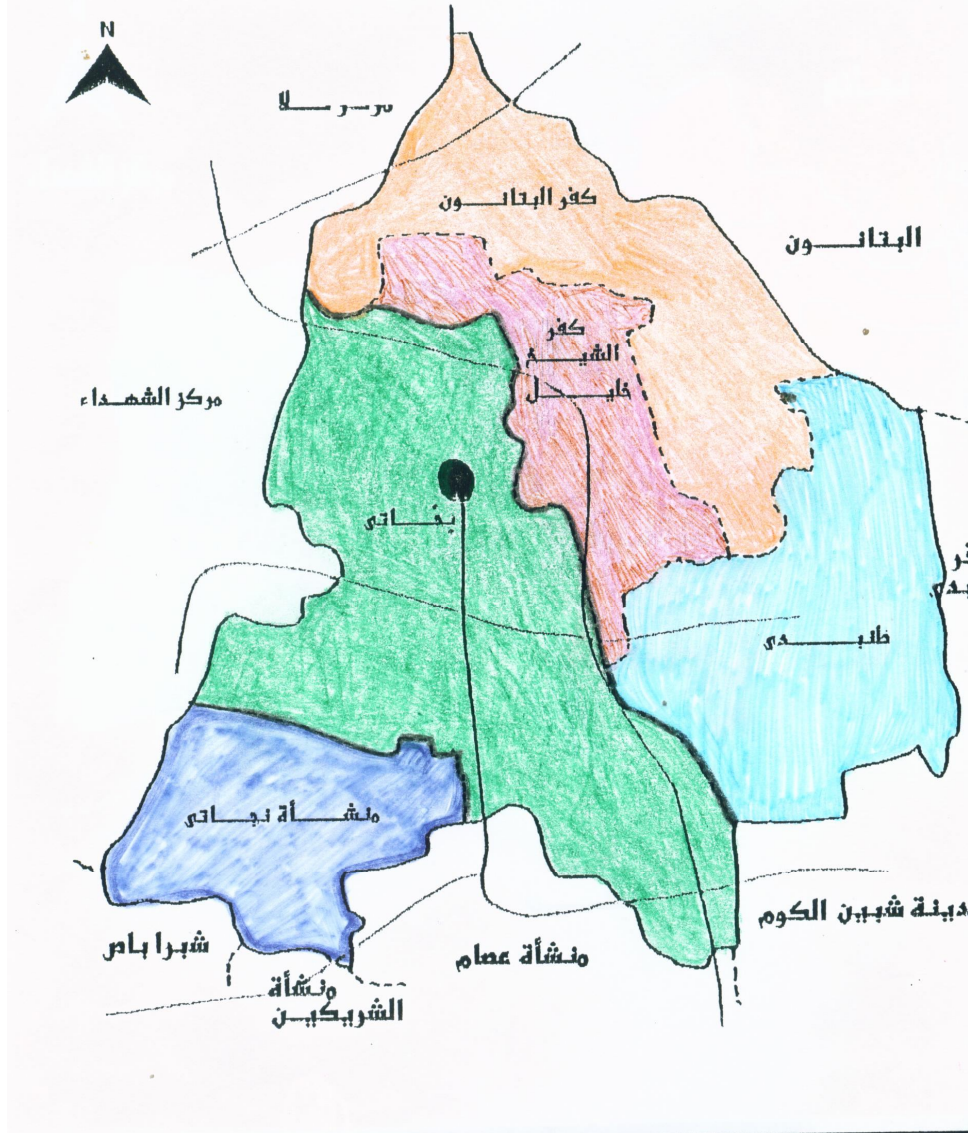

الوحدة المحلية القروية بخاতি

الحدود الجغرافية للوحدة على الخريطة كالاتى :-

شرقاً: الوحدة المحلية بالبتانون .

غرباً: مركز الشهداء .

شمالاً: الوحدة المحلية بالبتانون ومركز تلا .

جنوباً: مدينة شبين الكوم - الوحدة المحلية بشبرا باص

تتكون الوحدة المحلية ببخاتى من ٥ قري القرية الأم والقرى التوابع هى:

١- قرية بخاتى. (القرية الأم)

٢- قرية م. بخاتى .

٣- قرية طنبدى

٤- قرية كفر الشيخ خليل .

٥- قرية كفر البتانون .

ويتبعها عدد ١١ عزبه وهى :-

عزبة سوسة - عزبة نجيب رزق - عزب عبد الحميد الجبالى - عزبة ابو سمك - عزبة الزراقنة - عزبة الكفراوي - عزبة

السبكى - عزبة الغزولى- عزبة الزهار- عزبة المحروق - عزبة ابو هندية .

نشاط السكان بالوحدة المحلية هو الزراعة والتجارة

عدد السكان بالوحدة :-

عدد سكان الوحدة ٥٩.٤٧٢ نسمة وتوزيعها كالاتى:-

١	قرية بخاتى	١٨.٣٩٠	نسمة
٢	قرية م. بخاتى	٨.٥٠٠	نسمة
٣	قرية طنبدى	١٧.٣٩٠	نسمة
٤	قرية ك. الشيخ خليل	٧.٢٦٧	نسمة
٥	قرية ك. البتانون	٧.٩٢٥	نسمة